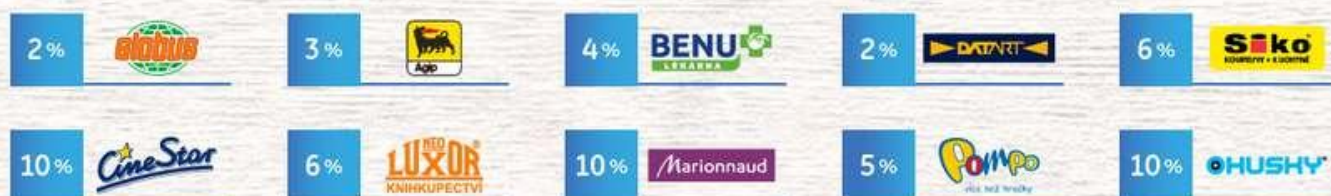

od **149** / ks

**TIP**

Ušetřete v Pet Center až

4 %

při každé platbě kartou s bene+ 

Příklady dalších partnerů bene+:

Odměny bene+ platí pouze na nákupy v ČR, a to na veškerý sortiment včetně akčního zboží a nabídek věrnostního programu Pet Center.