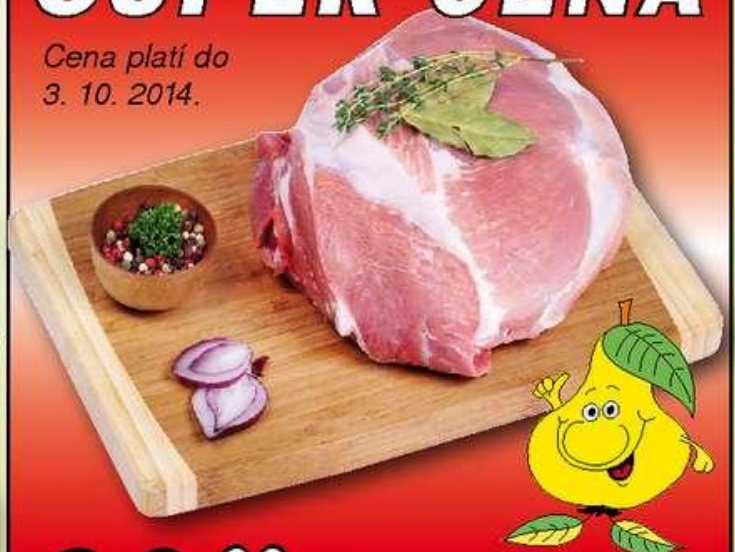

SUPER CENA

Cena platí do
3. 10. 2014.

89⁹⁰

Vepřová plec Steinex
1 kg
Jen na vybraných prodejnách.