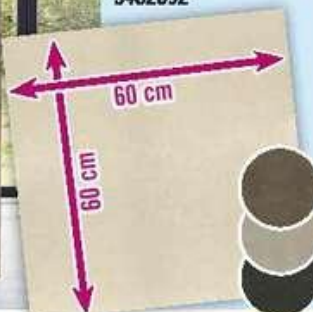

Dlažba Caprera

- 60x60 cm
- protiskluz R-10, rektifikovaná
- v provedení antracit, hellbeige, mocca, hellgrau

5591873, 8859209,
8859790, 8859792

m² **529.-**