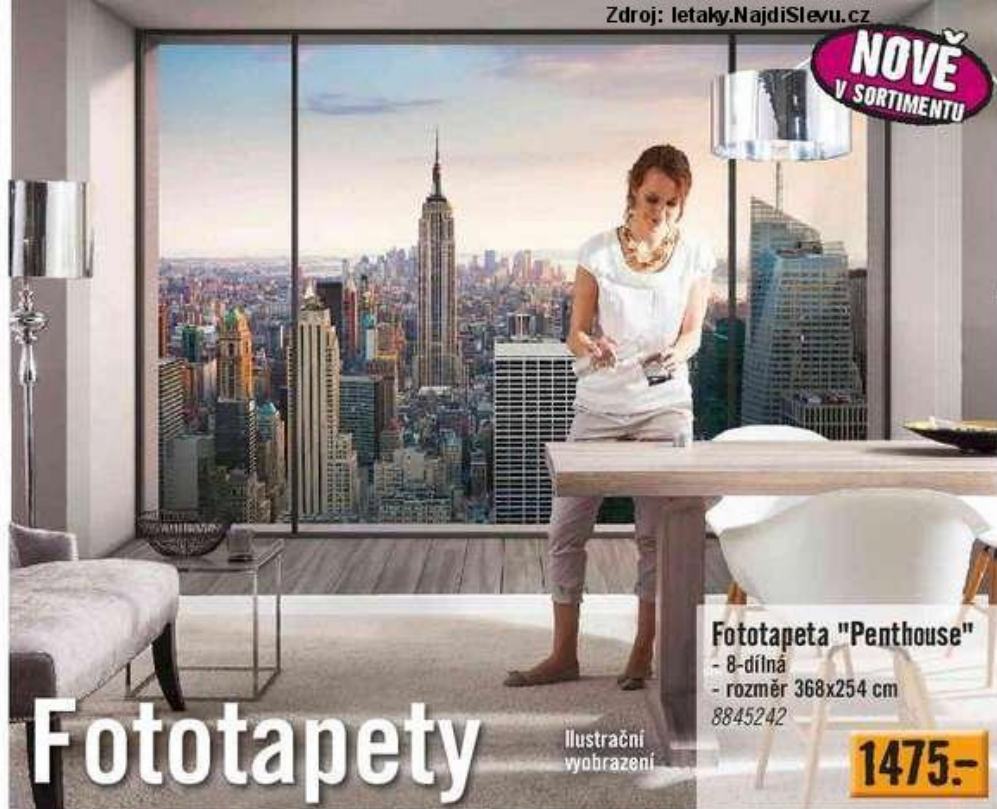

nd

ilustrační
vyobrazeníNOVĚ
V SORTIMENTUFototapeta "Penthouse"
- 8-dílná
- rozměr 368x254 cm
8845242

Fototapety

ilustrační
vyobrazení

1475.-

Fototapeta Komar "Makena Beach"

- 1-dílná
- rozměr 184x127 cm
8367226