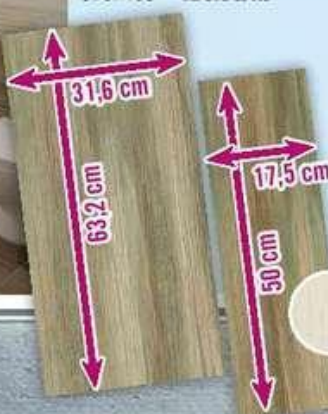

Obklad Saigon

- 31,6x63,2 cm
- provedení haya, nogal

8767435,6 429.00/m²

Dlažba Saigon Nogal

- 17,5x50 cm
- interiérová

8767439

429.00/m²

m² **429.-**