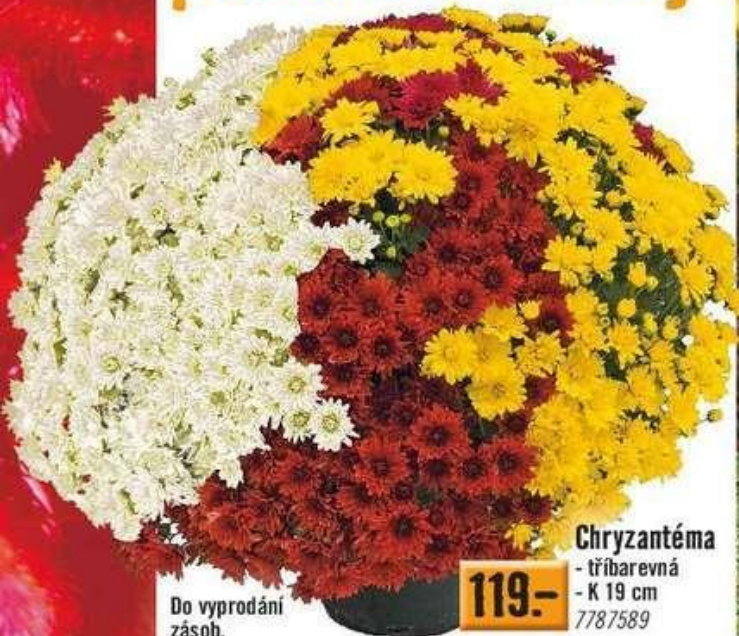

Krásné a oblíbené podzimní rostliny

Do vyprodání
zásob.

119.-

Chryzantéma

- třibarevná
- K 19 cm
7787589