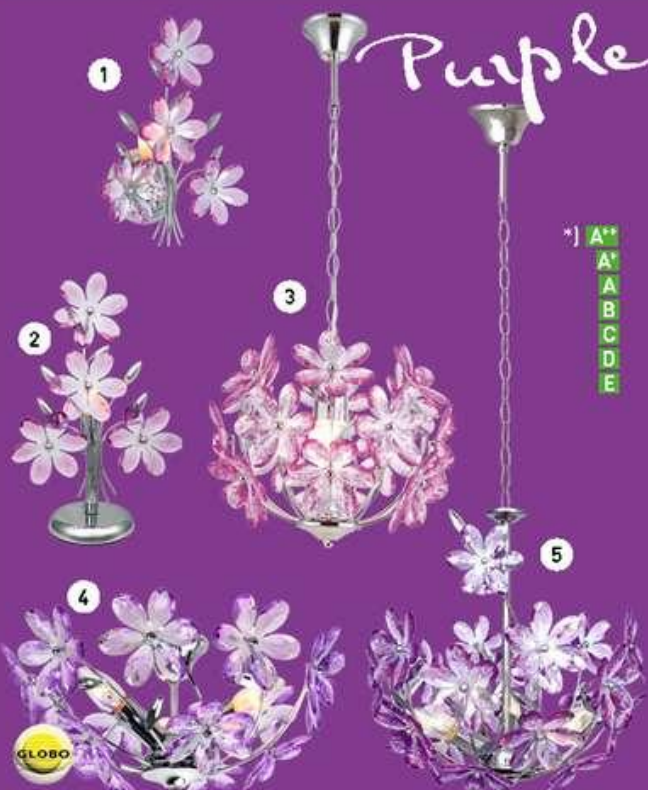

A+
A
B
C
D
E

1. Spot Cardiff

1 x G9/40 Watt žárovky,
5 x d x v: 11 x 11 x 14 cm,
materiál: opálové sklo,
satinované sklo, kov, IP 44
5663-1
xx 21120404

~~459,-~~
299,-

34%

~~849,-~~
499,-

41%

2. Spot Cardiff

2 x G9/40 Watt žárovky
8 x d x v: 34,5 x 34,5 x 16 cm
materiál: opálové sklo, satinované
sklo, kov
IP 44
5663-2
xx 21120435

Stropnice

1 x E27/60 Watt žárovka
5 x d x v: 22 x 22 x 7 cm
materiál: chrom, sklo
48168
xx 22927507

259,-

Indi

A+
A
B
C
D
E

Purple

A+
A
B
C
D
E

Závěsné svítidlo

barva: fialová,
motiv: květiný, napětí: 230 V

1. Nástěnné svítidlo