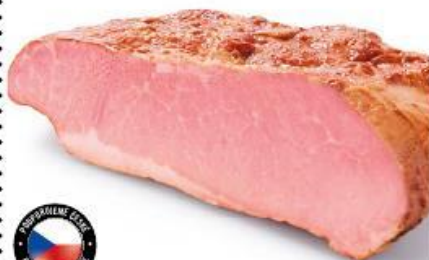

- 100 g

**1090**  
~~16,90~~

-35%

**Česneková kýta**

- 100 g

**1490**  
~~21,90~~

-31%

**Anglická slanina**