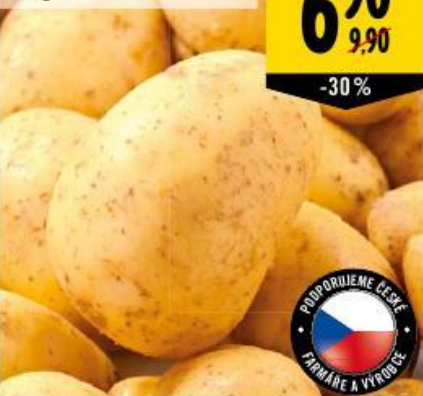

Brambory konzumní pozdní

• 1 kg

6⁹⁰
~~9,90~~
-30%

CENOVÍ ŠAMPIONI

850
~~12,90~~

-34%