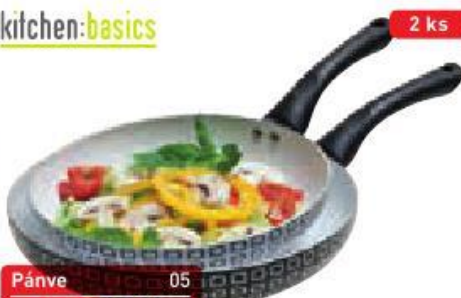

Pánve 05

549: Kč

místo 1.522,-* -63%

berndorf

60 dílná