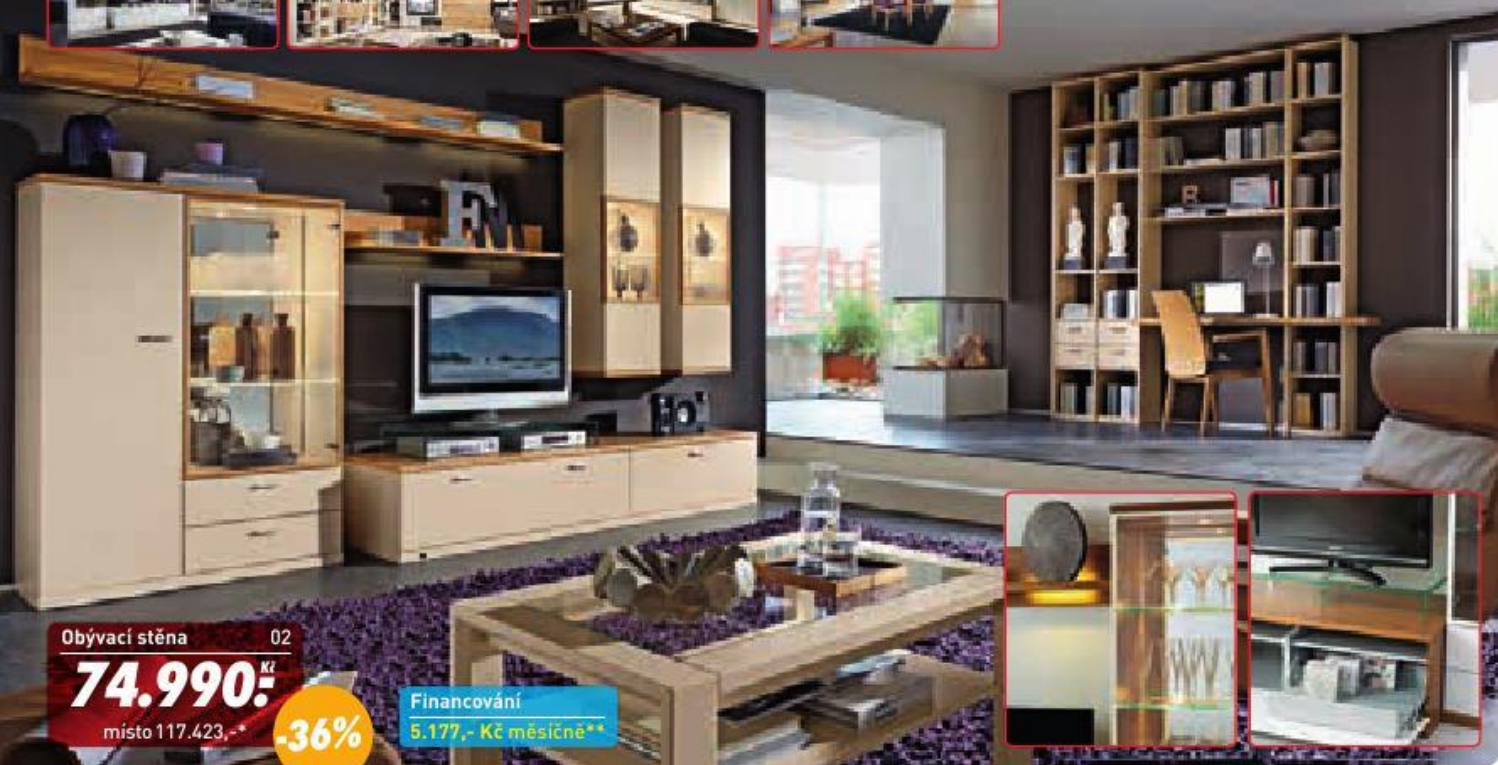

Obývací stěna 01

**46.990,-<sup>Kč</sup>**

místo 65.156,-\*

**-27%**

Financování

3.244,- Kč měsíčně\*\*

TAKÉ JAKO JÍDELNA

velký výběr barev a dekorů  
vysoká variabilita sestavy