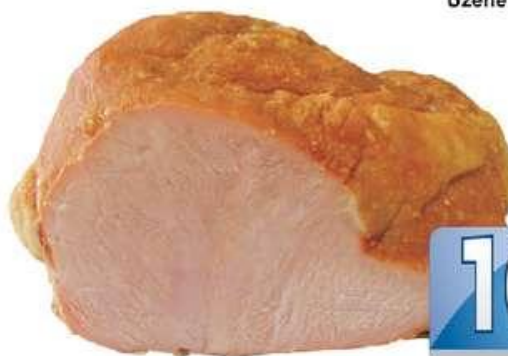

169,-

1 kg = 169,-
chlazené

Uzené masové ocásky

10,50 100 g

1 kg = 105,00
chlazené

Mleté maso
mix 35%
OA
500 g