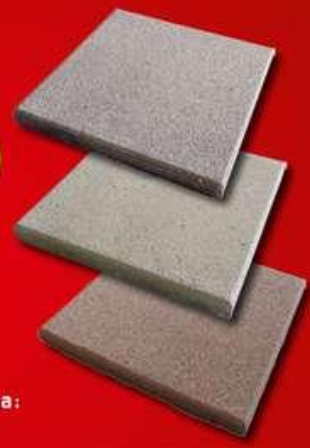

### Zahradní dlažby

- š x d x v: 40 x 40 x 4 cm
- povrch: tryskaný
- Dlažba Vega, barva: cihlová
- xx 23588080
- Dlažba Orion, barva: hnědá
- xx 23588097

**-16%**

**49,-** /ks

Běžná cena:  
~~59,-~~

**GARANANCE CENY 15%**