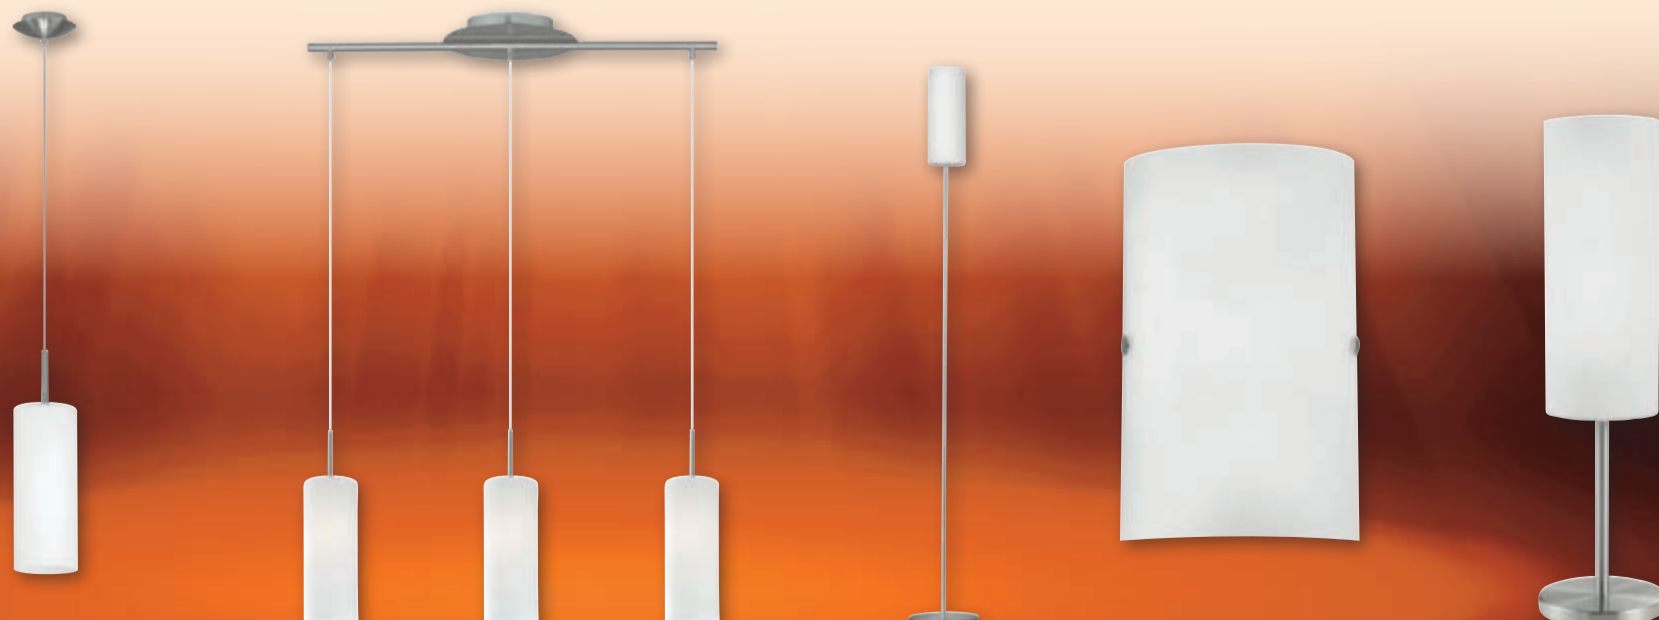

od ~~579.-~~
od **399.-**

Osvětlení TROY 3
1 x 60 W E27
1 x 60 W E14
materiál: niki mat/matné sklo
306541