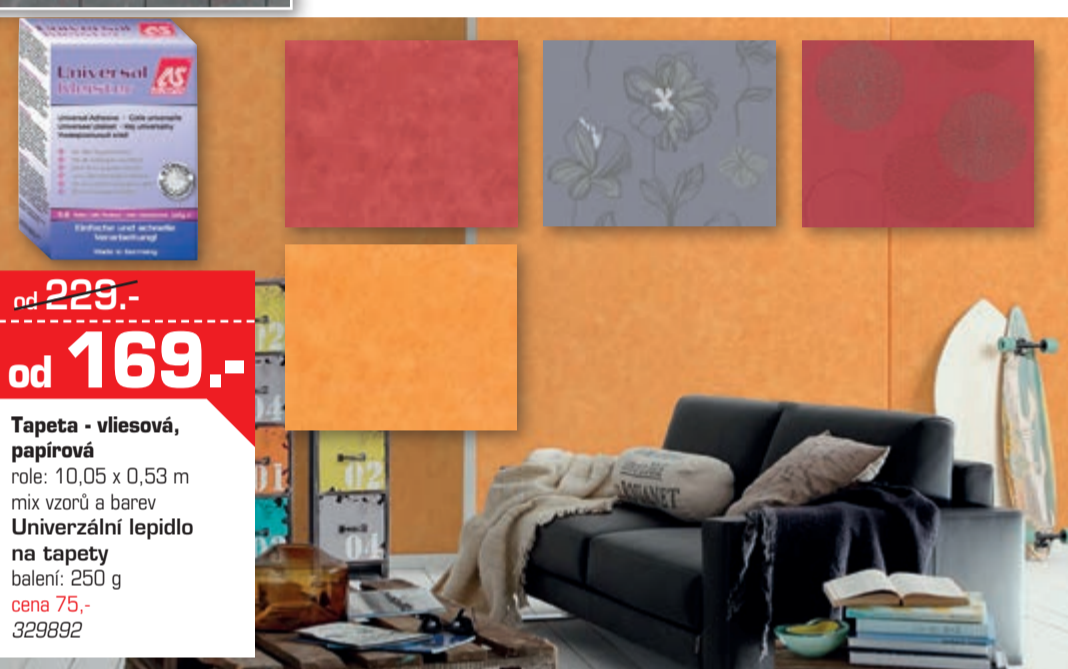

~~od 229.-~~
od 169.-

**Tapeta - vliesová,
papírová**
role: 10,05 x 0,53 m
mix vzorů a barev
**Univerzální lepidlo
na tapety**
balení: 250 g
cena 75.-
329892