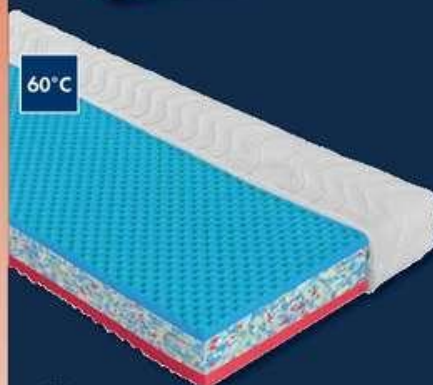

Matrace

pružinové jádro, barva červená, modrá nebo černá

0455131.00.02/132.00.01/124.00

Rozměry:

90x200 cm 1499,-
140x200 cm 1999,-

k dispozici v barvách

~~2 529,-~~

od 1 499,-

60°C