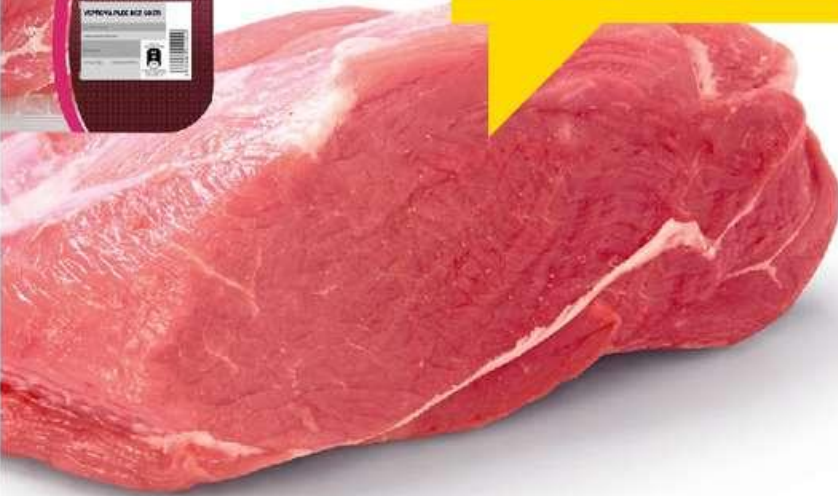

100% GARANCE KVALITY

ZÁRUKA VRÁČENÍ PENĚZ

Trváme na kvalitě stejně jako vy, a proto pro vás nakupujeme vždy čerstvé maso od našich prověřených dodavatelů, kteří splňují nejvyšší nároky na zpracování a hygienu masa.

Pokud však shledáte důvod k vrácení vámi zakoupeného čerstvého červeného masa, drobbů, masných polotovarů, drůbeže, králíčího masa a ryb v našich prodejnách Albert, garantujeme vám 100% uznání vaší reklamace formou vrácení peněz. Zboží reklamujte vždy na pobočce Albert, kde jste ho zakoupili, a to na informacích v prodejně.

Pro 100% uznání vaší reklamace je potřeba:

- přinést kompletní zboží včetně originálního obalu a etikety
- přinést originální účtenku k reklamovanému zboží
- zboží nesmí být prošlé

Vepřová plec bez kosti

– vcelku

- chlazená
- 1 kg

99 90
~~119,90~~
SLEVA 16%

Výrobek z mletého hovězího masa – výběr

- 360 g
- 1 kg = 152,50 Kč

54 90
~~69,90~~

-21%