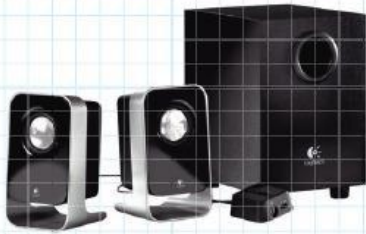

PC SESTAVA

ASUS K5130CZ0035

- Intel Pentium G2130 • Midio GeForce GT620 2 GB
- HDMI • Ztečka kabele • DVDRW • 2 x USB 3.0, 4 x USB 2.0

MĚSÍČNÍ SPLÁTKA *
916

10 999 Kč
~~14 999 Kč~~

479 Kč
~~799 Kč~~

PC REPRO 2.1 LOGITECH LS21

- systém reproduktorů 2.1 • 7 W RMS • vstup pro sluchátka