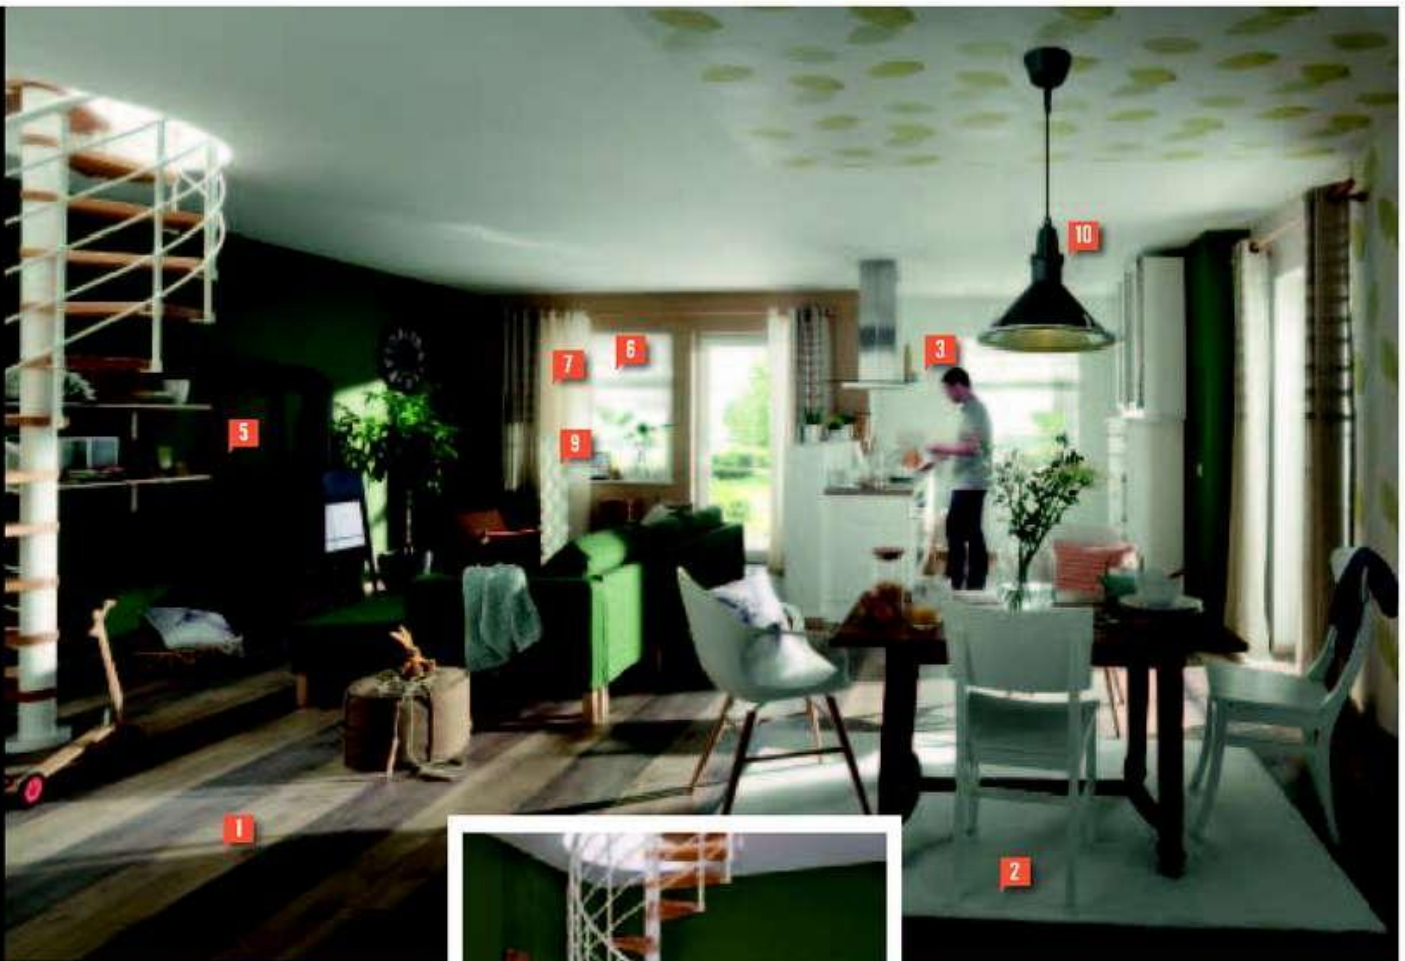

nature relax Svět bydlení

Podlaha

1. **1** Laminátová podlaha 8.0 mm, dekor Hemlock, bal=2,199 m², na objednávku do 28 dnů 5505011 290.00/m² ilustrační vyobrazení
   2 Koberec Shaggy „Wellness“ odolný koberec z mikrovlákna, hustý sametový povrch, snadná údržba, rozměr 140x200 cm, barva béžová 5508804 2750.00

Stěny

1. **3** Tapeta papírová 10,05x0,53 m, uni hnědá, 8821387 279.00/role **4** Tapeta papírová zelené listy 10,05x0,53 m, krémová/zelená 8821368 279.00/role
   5 Sněhobílá profesionální barva mix naše nejprodávanější barva ve špičkové kvalitě, vysoce odolná, 10 l až na 70 m² v závislosti na podkladu, možno tónovat v různých odstínech 146.90/1 l 3835302 1469.00/10 l