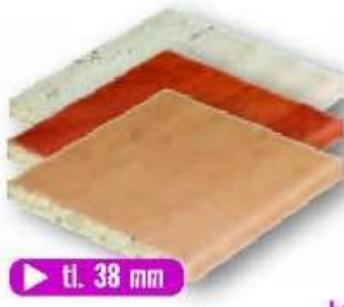

Kuchyňské pracovní desky:

Více než **40** dekorů skladem!

Víceúčelové desky
tzv. Mitnahmeplatte

- k okamžitému odběru
- 38x600x2050 mm
- prodej po kusech
- 1xU/1xABS hrana
- do vyprodání zásob
- různé dekory 8764165

► tl. 38 mm

bm **199.-**

* ilustrační vyobrazení