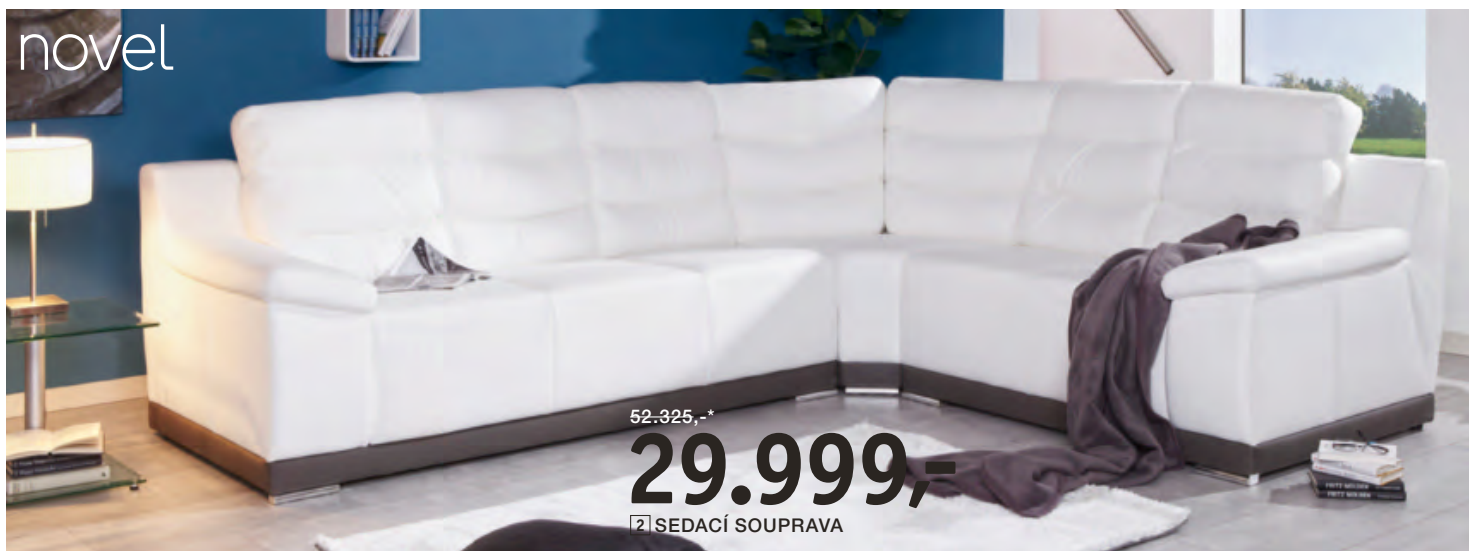

52.325,-*

29.999,-

2 SEDACÍ SOUPRAVA

1 Moderní **sedací souprava** s potahem se vzhledem kůže v černé barvě, materiál jednoduchý na údržbu, k dostání v různých barvách za individuální cenu, různé jednotlivé typy za individuální cenu, s úložným prostorem, čalounění s bonelovými pružinami, kovové nohy, vč. rozkládací funkce, plocha lůžka cca 128x224 cm, místo 27.405,-* **14.999,-** taburet **3.499,-** (22380136/01)