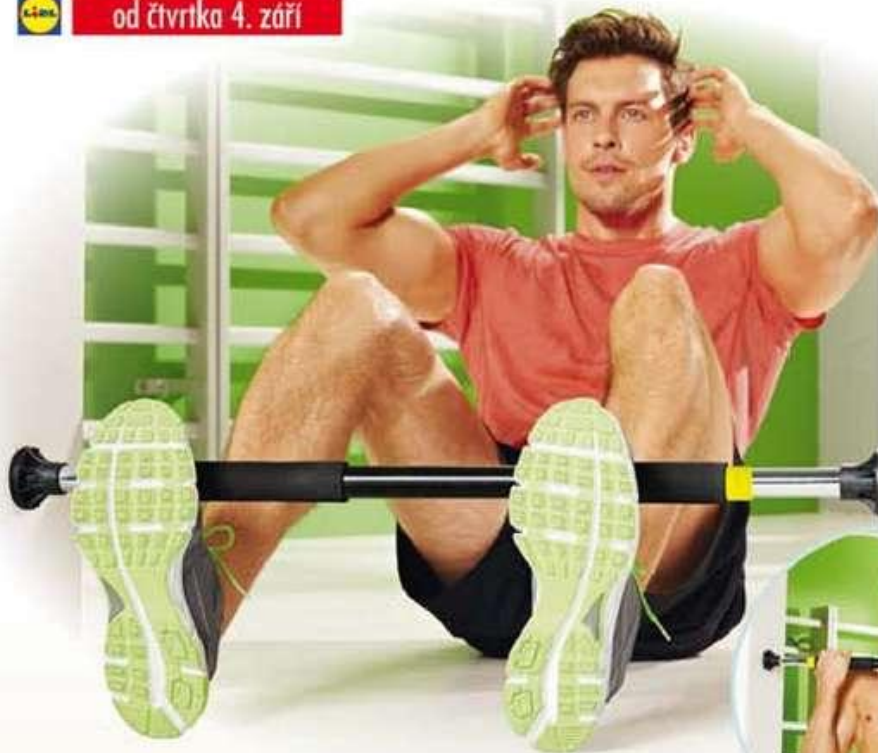

balení
199.-

LYCRA

10x

od čtvrtka 4. září

**Hrazda do dveří**

- k posilování svalstva paží, břišních a zádočných svalů
- velmi stabilní a kvalitně zpracovaná ocelová konstrukce
- bezpečné uchycení díky šroubům a koncovým patkám v rámu dveří
- šicové a nekouzavé úchyty z měkkého pěnového materiálu
- plynulé nastavení délky podle rámu dveří (70–92 cm)
- včetně příkladů na cvičení