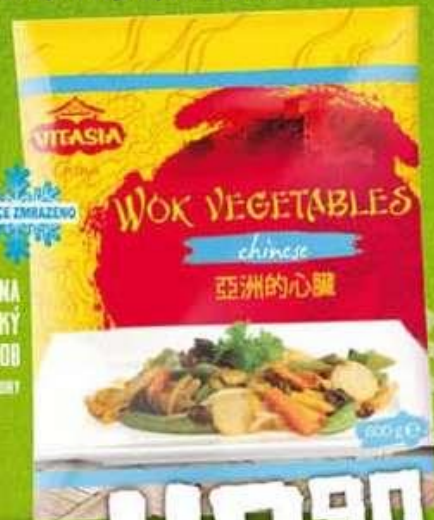

REGION CZ - 36/2014

1

ASIJSKÝ TÝDEN

OD PONDĚLÍ 1. ZÁŘÍ

3990
400 G
1 KG = 99,75 Kč

JARNÍ ZÁVITKY
RŮZNÉ DŘEVY

7990
500 G
1 KG = 159,80 Kč

KUŘECÍ MLIČKY
DRAŽOVANÉ PÍPANTNÍ RŮBECI
MLIČKY SE SEZAMOVÝMI
SEMINKY, SE SLADKOU
KNILOU DŮMÁČKOU