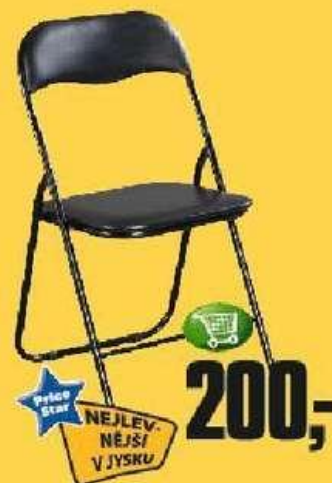

SLEVA
499,-

STŮL

1800,-

SLEVA
349,-

ŽIDLE

650,-

JÍDELNÍ SESTAVA BJERT

Jídelní sestava v klasickém stylu. Kvalitní stůl z dřeva v barvě buku, Š75 x D120 x V74 cm, a židle s polstrovaným sedadlem. Stůl ~~2299,-~~ 1800,- Židle ~~999,-~~ 650,-

SLEVA
2499,-

STŮL

6500,-

PŘÍBORNÍK LUNDBY

Š170 x V85 x H44 cm* ~~9999,-~~ 8000,-

SLEVA
799,-

STŮL

2000,-

SLEVA
299,-

ŽIDLE

600,-

JÍDELNÍ SESTAVA STORVORDE

Pevný jídelní stůl s deskou z tvrzeného skla a kovovou konstrukcí, Š90 x D160 x V76 cm. Židle s kovovou konstrukcí a polstrovaním z koženky v krémové barvě. Stůl ~~2999,-~~ 2200,- Židle ~~899,-~~ 600,-