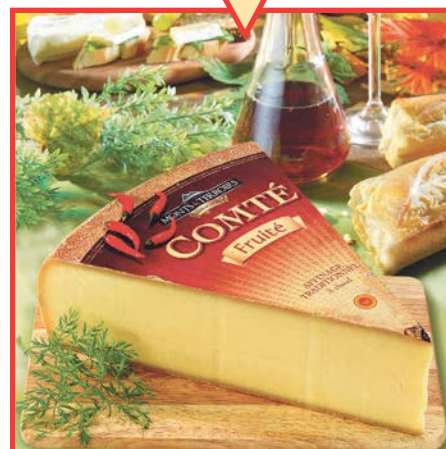

Akawi
Sýr
balkánského typu
slaný
tuk v sušině 38 %
100 g

44% sleva!
původně 24,90
13,90

Olma
Niva
Sýr
s modrou
plísní
uvnitř hmoty
tuk v sušině
50 %
100 g

23% sleva!
původně 18,90
14,50

Sýr Keltů

Tvrdý sýr s ochrannou známkou a bohatou historií. Tak se představuji při seznamování s novými fanoušky. A pak spustím... Vyráběli mě již Keltové v pohoří Jura v dnešní oblasti Franche-Comté. Zdejší krávy vždy dávaly velmi kvalitní mléko. To se pro mou výrobu sráží, syřenina se krájí a zahřívá, vkládá do forem a aspoň 20 hodin lisuje. Po vyjmutí mě solí a pravidelně obrací. Zraje aspoň 4 měsíce. Výsledkem je skvělá, výraznější a kořenější chuť.