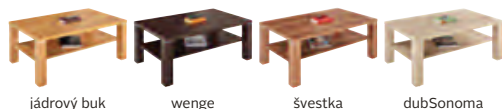

DNY CENOVÝCH trháků

OBÝVACÍ STĚNA, dekor ořech/barva bílá nebo barva bílá/černá, vč. LED osvětlení, Š/V/H: cca 265/185/45cm **8.999,-**
Sedací souprava, bílá textilní kůže/látka v barvě šedé, vnější rozměr: cca 265/165cm, velký výběr látek za příplatek na objednávku **13.999,-** Taburet **1.999,-** (11070116/01-02;26760039/01-03)

Obývací stěna

místo 13.899,-*

8.999,-

-35%

vč. osvětlení

vč. funkce lůžka

Sedací souprava

místo 19.999,-*

VÝHODNĚ NA SPLÁTKY
akontace 1.400,- splátka 1.999,-

13.999,-

-30%