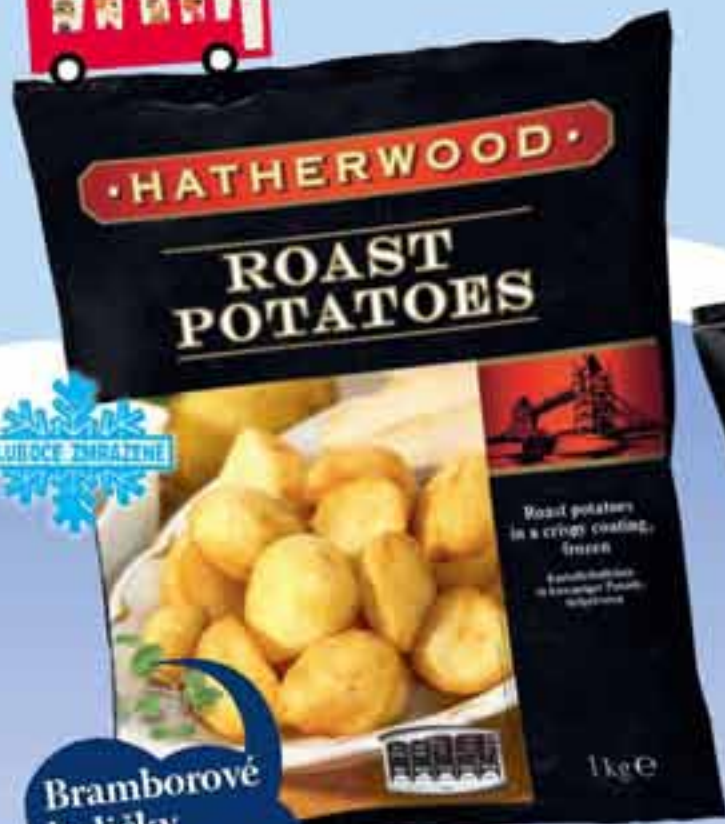

HLUBOCE ZMRAZENÉ

Obalovaný humr severský
9990
300 g
1 kg = 333,- Kč

HLUBOCE ZMRAZENÉ

HLUBOCE ZMRAZENÉ

Fish & Chips
9990
1000 g

• filety z tresky
pestré v těstíčku
s extra širokými
hranolkami

Bramborové
kuličky
3490
1 kg

• v křupavé panáčce

HLUBOCE ZMRAZENÉ

Worcesterová
omáčka
2990
150 ml
100 ml = 19,93 Kč

Sladový ocet
2490
0,5 l
1 l = 49,80 Kč

• ze 100%
ječmenného
sladu

Filety z tresky
9990
500 g
1 kg = 199,80 Kč

• v křupavém těstíčku /
v křupavé panáčce

Fazole
v rajčatové omáčce
1290
415 g
1 kg = 31,08 Kč

Bramborové
mřížky
3490
680 g
1 kg = 51,32 Kč

• pro přípravu v pečící troubě
nebo fritéze

Anglické
omáčky
2190
180 g / 185 g
100 g = 12,17 Kč

• ideální příloha k mnoha
anglickým pokrmům
• mátová/hořčičná

HLUBOCE ZMRAZENÉ