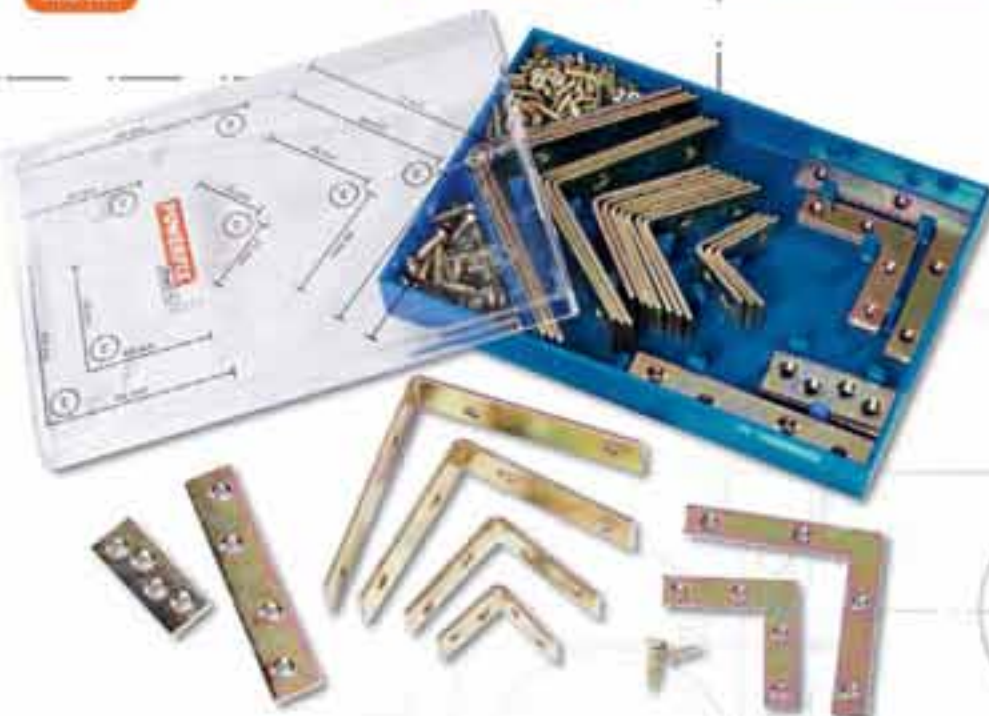

POWERFIX Úhelníky a spojovací plechy

- univerzálně použitelné
- se zapuštěnými otvory, pozinkované
- různé druhy včetně 150 šroubů

186 kusů v sadě

119.- sada