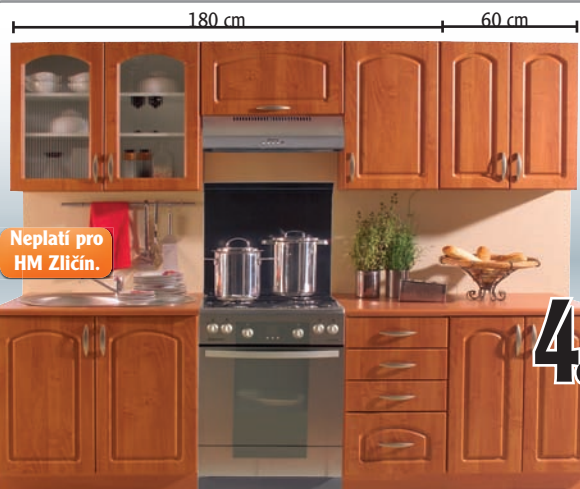

(bez pracovní desky, dřezu, baterie, spotřebičů a dekorace)

Kuchyňská linka Nadia

šíře 180 cm, dekor olše

4.490,-

horní a dolní skříňka 60 cm 1.990,-

Neplatí pro HM Zličín.