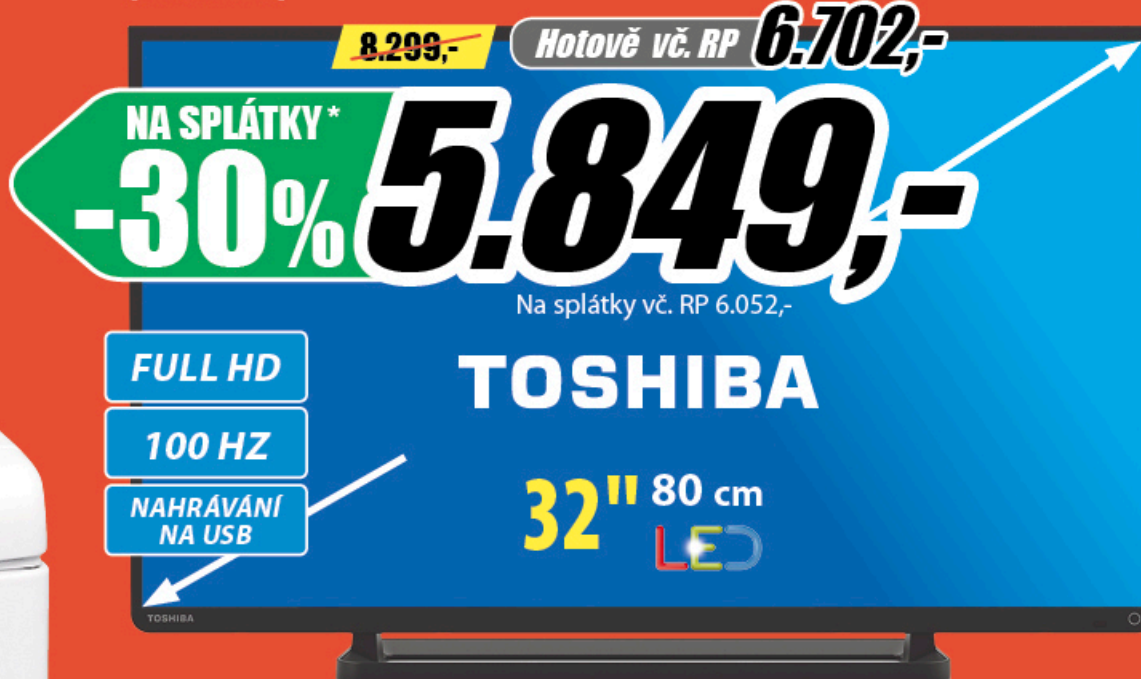

3.499,- Hotově vč. RP 2.500,-

NA SPLÁTKY*
-36% 2.249,-

Na splátky vč. RP 2.250,-

UNIVERZÁLNÍ POUZDRA PRO MOBILNÍ TELEFONY • v nabídce různé velikosti [LTUNPL01]

40% 329,-

199,-

TOSHIBA LED FULL HD TV • úhlopříčka 32" (80 cm)
• Full HD 1920 x 1080 • 200 Hz • HD DVB-T/C • 2x HDMI • USB • Scart • nahrávání na USB [32L2433DG]