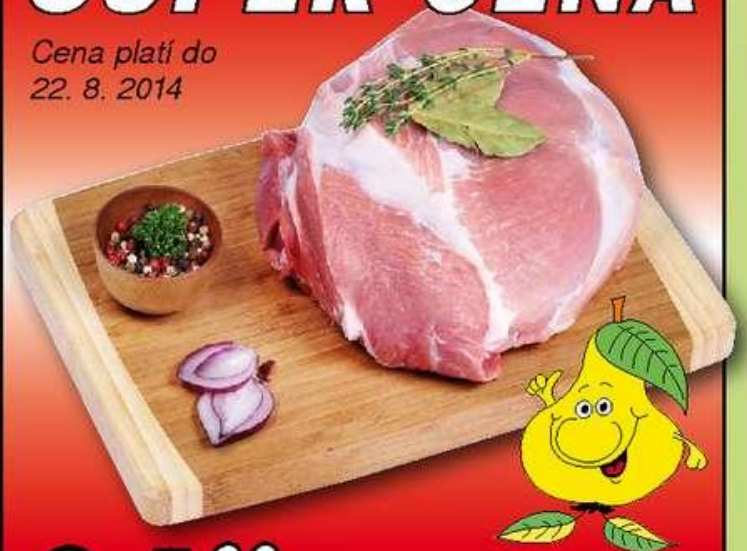

**15⁹⁰**Čerstvé mléko
polotučné 1l

NEPŘEHLÉDNĚTE

Budweiser
Budvar
B:Classic
0,5l**7⁹⁰**Jacobs
Velvet
100g**59⁹⁰**

NOVINKA

**26⁹⁰**Milka stíck / kornout
110ml
vybrané druhy

SUPER CENA

Cena platí do
22. 8. 2014**94⁹⁰**Vepřová plec
bez kosti Bivoj 1 kg
Jen na vybraných prodejnách.