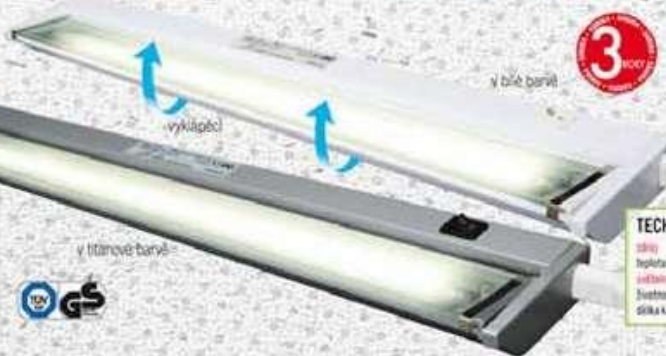

v bílé barvě

3 roky

v titanové barvě

TECHNICKÉ ÚDAJE:	
výška	13 - 13 W
tepnota světla	4 000 K
světelná moc	900 lm
životnost	4 000 h
šířka kabelu	2 m

Nabídka zboží platí do vyprodání zásob. Vybavení je pouze ilustrativní. Chyby v tisku vyhrazeny. Ceny jsou bez dekorace. Firma Lidl si vyhrazuje právo změnit v době a variantě nabízeného zboží. Odběr možný jen v omezené množství.

REGION CZ - 34/2014

13