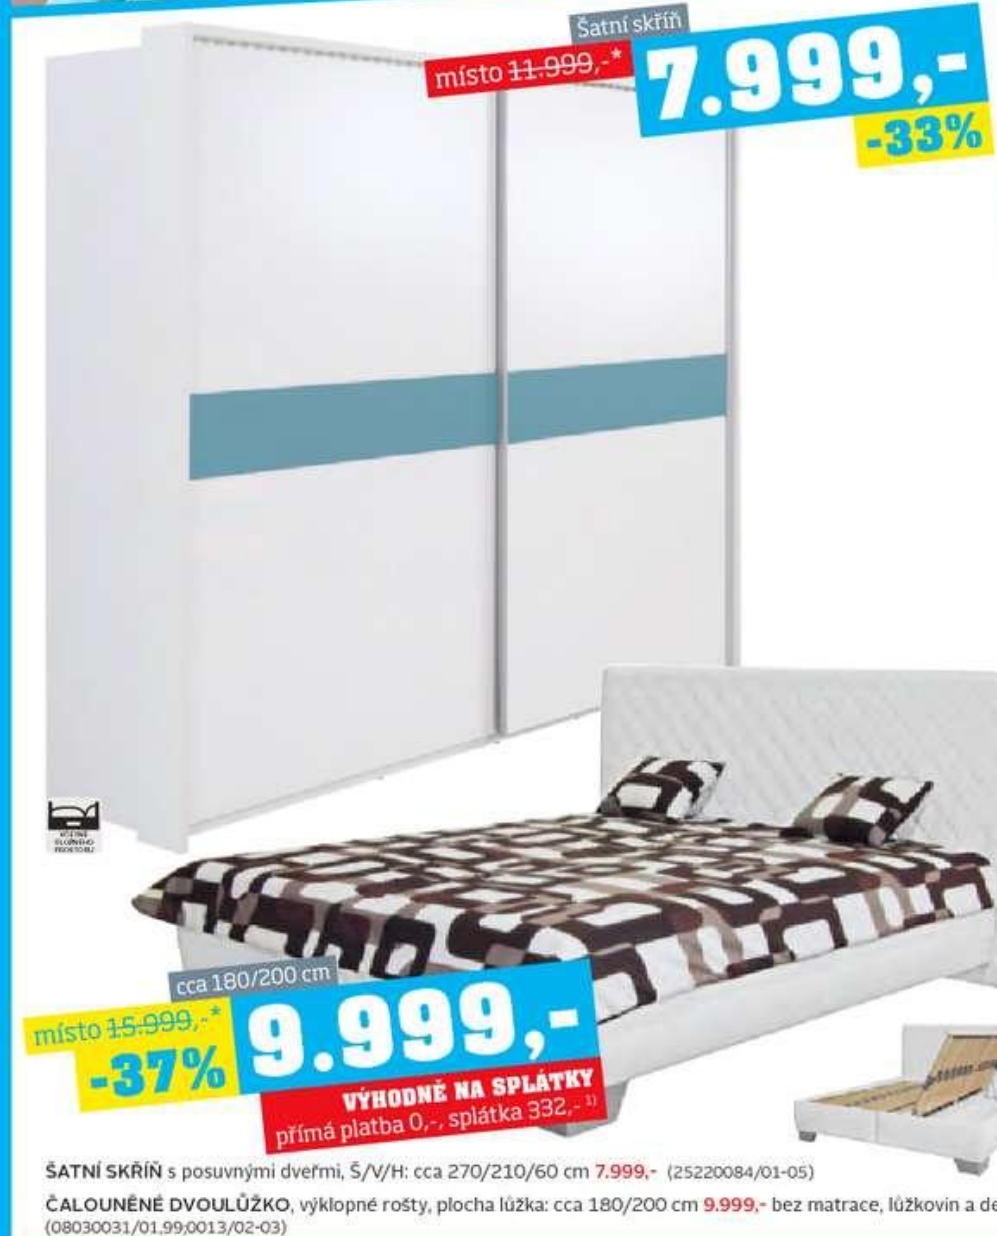

1.199,-
-40%

vč. matrace a rolovacího roštu

cca 140/200 cm

místo 6.824,-*

3.999,-
-41%

ŠATNÍ SKŘIŇ, 2 dveře,
Š/V/H: cca 81/177/52 cm **1.199,-**
3 dveře, 2 zásuvky,
Š/V/H: cca 120/177/52 cm **2.499,-**
NOČNÍ STOLEK, 2 zásuvky,
Š/V/H: cca 50/38/35 cm, různé dekory **499,-**
DVOULŮŽKO, vč. matrace a rolovacího
roštu, plocha lůžka: cca 140/200 cm **3.999,-**
(25220031/03;0032/03;18030271/01-05;25220060/01)