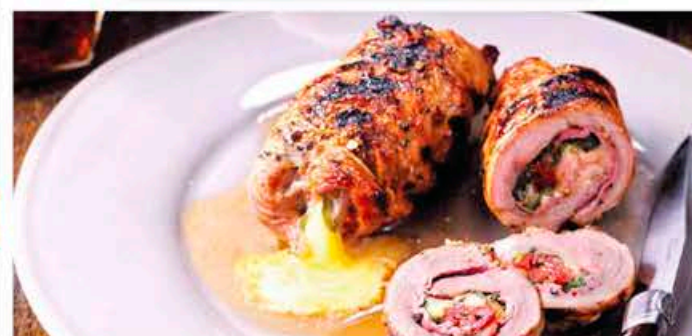

ŠÉF NA GRILU II

TELECÍ ZÁVITKY

Doba přípravy: 20 minut
Teplota: nepřímý středně velký žár 180 – 230 °C
Speciální vybava: potravinářský provázek

PŘIPRAVTE SI:

6 tenkých plátků telecího masa • 6 plátků sunky prosciutto • 6 plátků rajčat, sušených, naložených v olivovém oleji
• 6 plátků syra mozzarella • 12 listků bazalky • mořskou sůl • čerstvě namletý černý pepř • olivový olej na potřeni

POUŠTE SE DO TOHO:

1. Připravte si maso. Každý plátek naklepte. Z obou stran plátky osolte a opepřete. Na každý kus masa položte jeden plátek sunky, 2 listky bazalky, rajče a plátek mozzarely. Vše zaviňte a hotový závitkovec ovaďte potravinářským provázkem. Závitky lehce potřete olivovým olejem.
2. Připravte si gril. Závitky grilujte 10 – 12 minut pod zavřeným víkem grilu. Nezapomeňte závitky pravidelně otáčet. Jakmile jsou hotové, sundejte je z grilu a nechte 3 minuty odpočinout.
3. Sundejte provázky, závitky nakrájejte na plátky a podávejte.