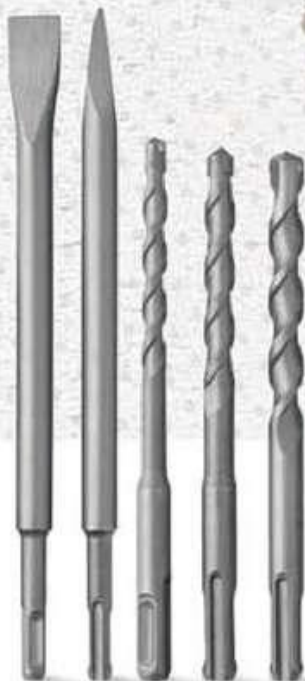

Nabízka zboží platí do vyprodání zásob. Chyby v tisku vyhrazeny. Ceny jsou bez dekorace. Firma Lidl si vyhrazuje právo změny balení a variantě nabízeného zboží. Odběr možný jen v ohraničeném množství.

REGION CZ – 33/2014