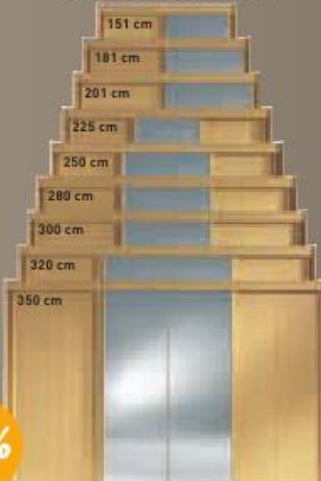

Vašimi výběry
skříň lze koupit
se splátkami!

Vyberte si z 9 šířek!

Barvy:

Skříň, š. 201 cm 06

9.990,- Kč

místo 17.145,-*

-41%

Financování

766,- Kč měsíčně**