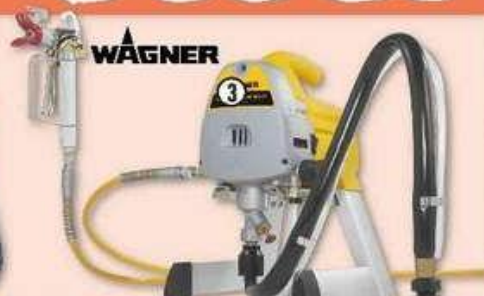

**WAGNER**

**pro nástřik základních nátěrů**

**BOSCH**

**pro nástřik všech materiálů**

**WAGNER**

**airless profesionální technika**

Model	1 W 140 P	2 PFS 5000 E	3 Project Pro 117
Max. průtok	0,22 l/min	0,5 l/min	0,95 l/min
Objem nádoby	800 ml	1000 ml	přímé nasávání barvy z originálních nádob
Délka hadice	-	4 m	7,5 m
Příslušenství	1x 800 ml nádoba na barvu, kruhová tryska 0,8 mm	2x 1000 ml nádoba na barvu, 3x trysky, čistící kartáč, filtr na barvu	nasávací hadice se samočisticím oběhem, tryska vel. L, olej pro pravidelné mazání pístu, nerezová otočná pistol PP-05
Č. výrobku	5107063	5520026	7651956
Cena	<b>1549.-</b>	<b>5099.-</b>	<b>15750.-</b>