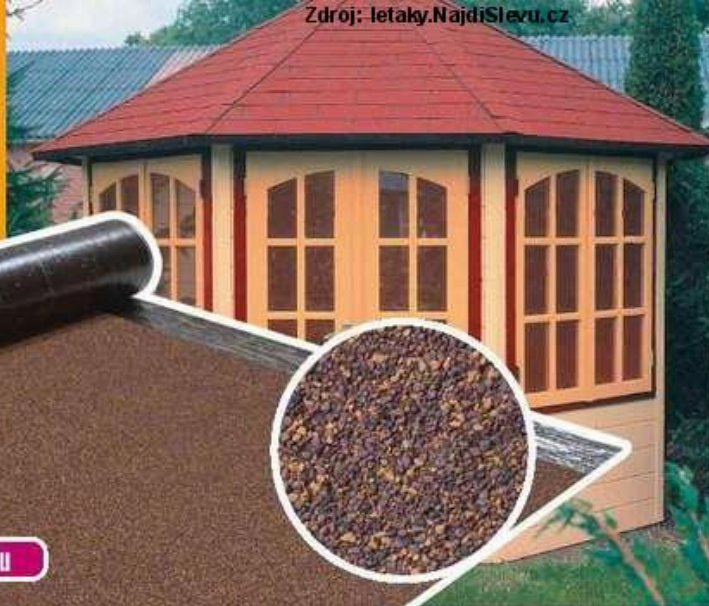

# Vše pro výhodné zastřešení

Bitumenový pás s posypem  
- hnědý odstín, lehce tavitelný  
- balení 5 m<sup>2</sup>, tl. 4 mm 5512465

**NOVĚ**  
V SORTIMENTU

Český výrobek

**79.-** m<sup>2</sup>

▶ výhodná krytina pro vaši pergolu