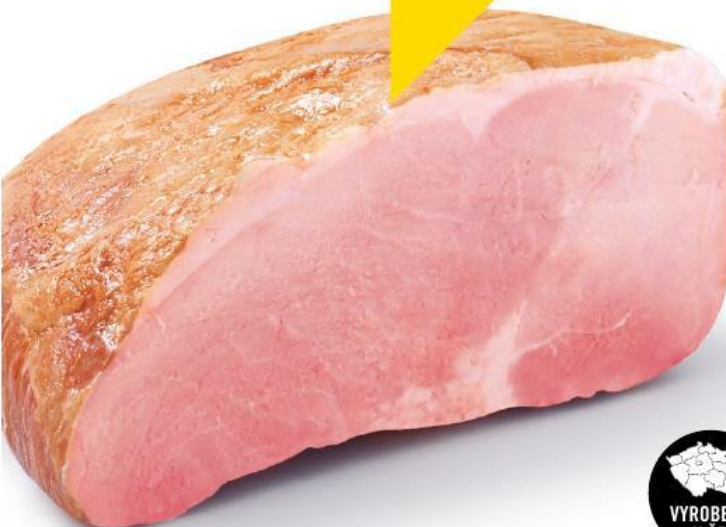

Zlatá šunka od kosti

- výběrová jakost
- 100 g

1490
~~19,90~~

SLEVA 25%