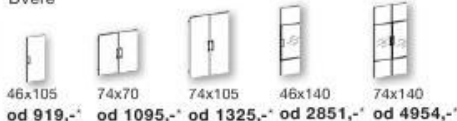

vhodný pro dětské pokoje, kanceláře nebo ložnice
4135855.xx

Výběr z bohatého typového plánu (rozměry š/v/h cm)

Regály a skřínky

Stoly a zásuvky

Dveře

Postele (s roštem a úložným prostorem, bez matrací)

*cena již po slevě