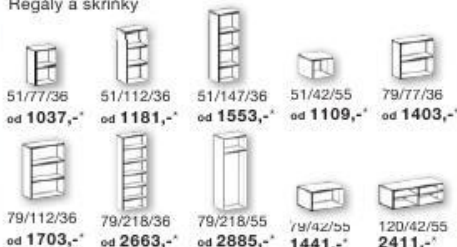

Běžná cena 10 795,-
ušetříte **-40%**
6 399,-

Válenda
110x200 cm, pružinové jádro,
úložný prostor, pravé nebo
levé provedení
4135816.00

měsíčně
499 Kč

12 989,-
7 699,-

Polstář .01 259,- 439,-

Variabilní program

vhodný pro dětské pokoje, kanceláře nebo ložnice
4135855.xx

Výběr z bohatého typového plánu (rozměry š/v/h cm)

Regály a skřínky

Stoly a zásuvky

Dveře

Postele (s roštem a úložným prostorem, bez matrací)

*cena již po slevě