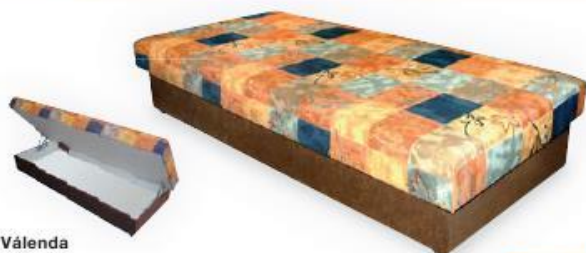

Válenda
85x195 cm, pružinové jádro,
úložný prostor
4133983.00

3 947,-
1 999,-