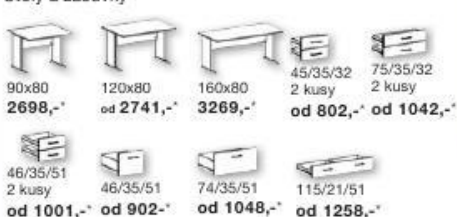

vhodný pro dětské pokoje, kanceláře nebo ložnice
4135855.xx

Výběr z bohatého typového plánu (rozměry š/v/h cm)

Regály a skřínky

Stoly a zásuvky

Dveře

Postele (s roštem a úložným prostorem, bez matrací)

*cena již po slevě