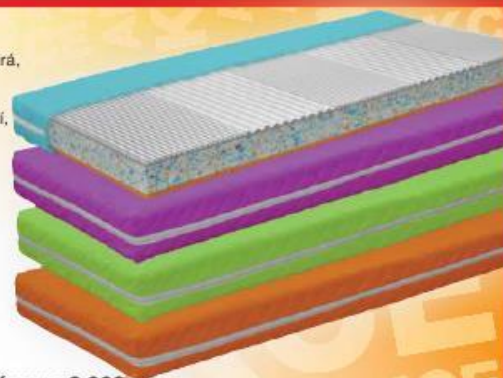

Matrace
90x200 cm, barva modrá,
fialová, zelená nebo
oranžová, každá
strana s různou tvrdostí,
5 anatomických zón,
prací potah
4136020.00-03

60°C

jenom
pouze

**1/2
CENA**

1 999,-

Běžná cena 3 999,-

Válenda
85x195 cm, pružinové jádro,
úložný prostor
4133983.00