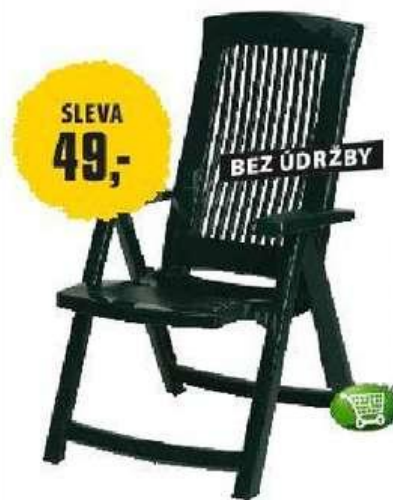

SLEVA
49,-

BEZ ÚDRŽBY

3 roky
záruka

JARDIN®

ZAHRADNÍ KŘESLO
SAUDA

Polohovací zahradní
křeslo z pevného
plastu, který je odolný
proti UV záření. **649,-**

600,-