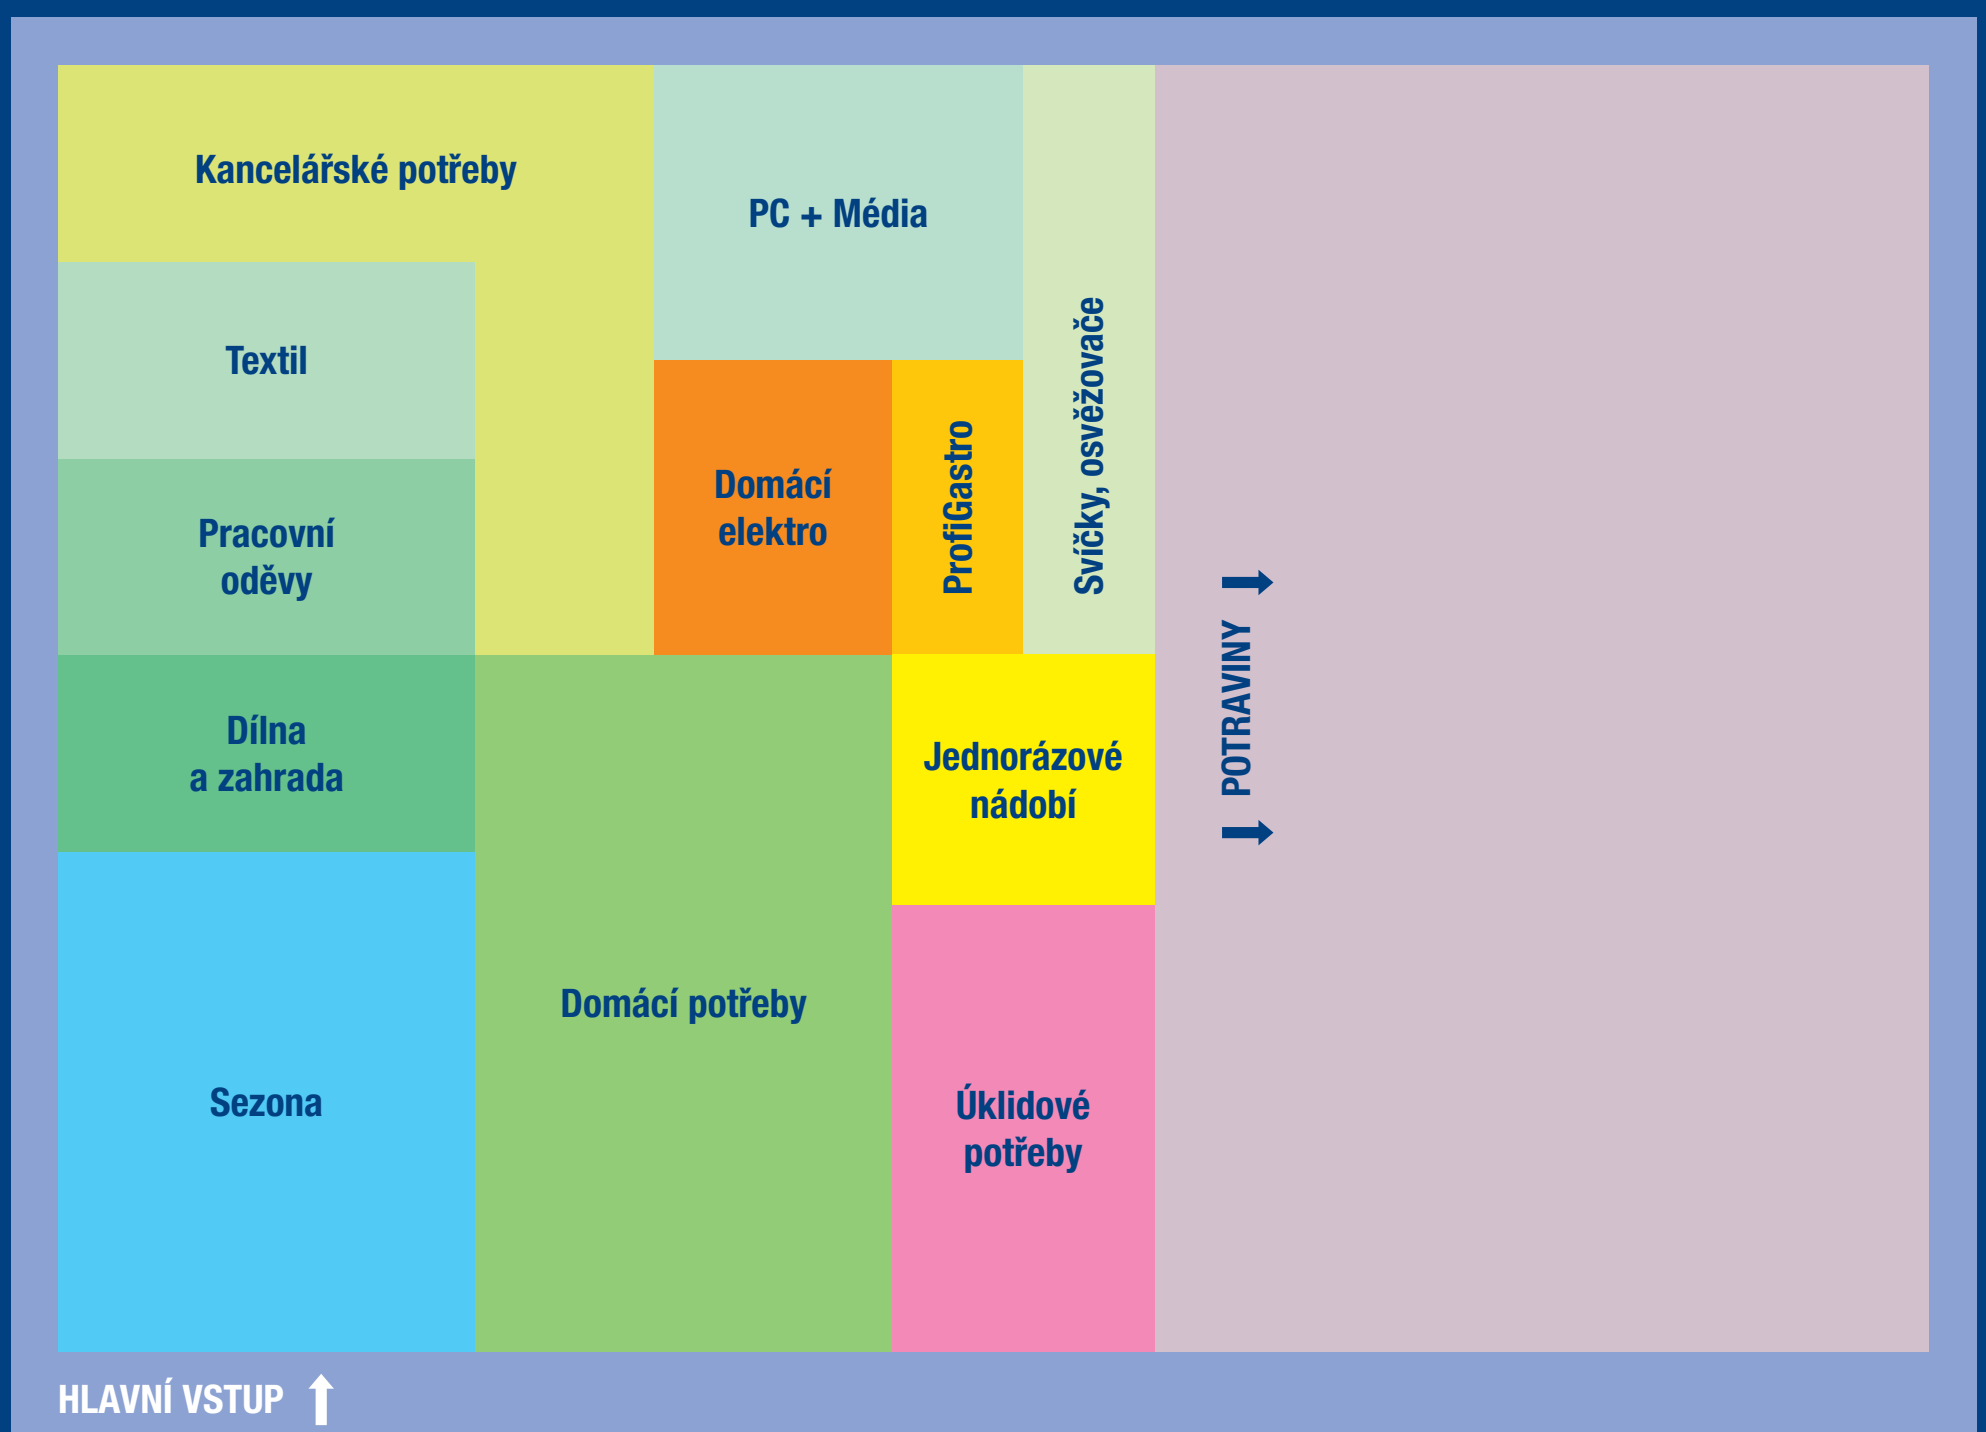

Vážení zákazníci,

Vaše podnikání je pro nás to nejdůležitější, proto jsme se rozhodli změnit MAKRO Stodůlky tak, aby co nejvíce vyhovovalo Vaším podnikatelským potřebám a záměrům, aby poskytlo komplexní řešení všech Vašich požadavků pod jednou střechou. Úpravy prodejní plochy povedou nejen k rozšíření klíčového sortimentu, ale zároveň k lepší přehlednosti a snazší orientaci.

Upravujeme prodejní plochu spotřebního zboží, abychom Vám mohli nabídnout:

- lepší a širší sortiment v oddělení malých domácích spotřebičů
- nabídka malých domácích spotřebičů doplněna o nabídku výrobků vlasové techniky (fény, kulmy)
- nová sezonní nabídka sortimentu Topení (termoventilátory, konvektory, olejové radiátory)
- nabídka bílé techniky doplněna o nabídku velké bílé techniky (pračky, chladničky, sporáky, myčky)
- lepší orientace a přehlednost v oddělení Papírnictví
- ucelená nabídka potřeb pro Vaši kancelář
- cenově atraktivní nabídka v oddělení TV, audio-video s přehlednějším vystavením a dostupností produktu přímo na ploše
- nové paletové pozice pro sezonní a akční nabídky

Nové uspořádání prodejní plochy: