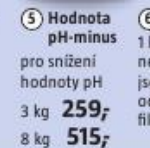

③ **Chlorový granulát**
granulát s rychlým účinkem – pro přesné nastavení hodnoty chlóru, ideální také pro nárazové chlórování

1 kg **245,-**; 5 kg **879,-**

④ **Hodnota pH-plus**
1 kg, pro zvýšení hodnoty pH **129,-**

⑤ **Hodnota pH-minus**
pro snížení hodnoty pH **259,-**; 8 kg **515,-**

⑥ **Vložkovač**
1 kg, granule, k vysrážení nečistot ve vodě, ty jsou následně snadno odfiltrovány pískovou filtrací **139,-**

⑦ **Ochrana proti řasám**
prevence množení řas v bazénu **159,-**; 5 l **425,-**

AKČNÍ SET za 1.590,-
kyslíkové tablety 5 kg
+ 1 aktivátor ZDARMA