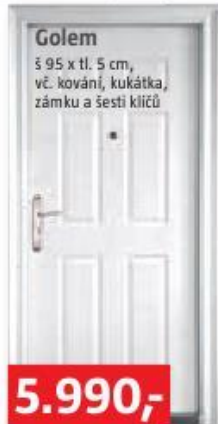

Golem
š 95 x tl. 5 cm, vč. kování, kukátka, zámku a šesti klíčů

5.990,-