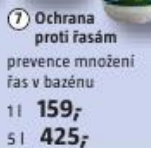

③ **Chlorový granulát**
granulát s rychlým účinkem – pro přesné nastavení hodnoty chlóru, ideální také pro nárazové chlórování

1 kg **245,-**; 5 kg **879,-**

④ **Hodnota pH-plus**
1 kg, pro zvýšení hodnoty pH **129,-**

⑤ **Hodnota pH-minus**
pro snížení hodnoty pH **259,-**; 8 kg **515,-**

⑥ **Vložkovač**
1 kg, granule, k vysrážení nečistot ve vodě, ty jsou následně snadno odfiltrovány pískovou filtrací **139,-**

⑦ **Ochrana proti řasám**
prevence množení řas v bazénu **159,-**; 5 l **425,-**

AKČNÍ SET za 1.590,-
kyslíkové tablety 5 kg
+ 1 aktivátor ZDARMA