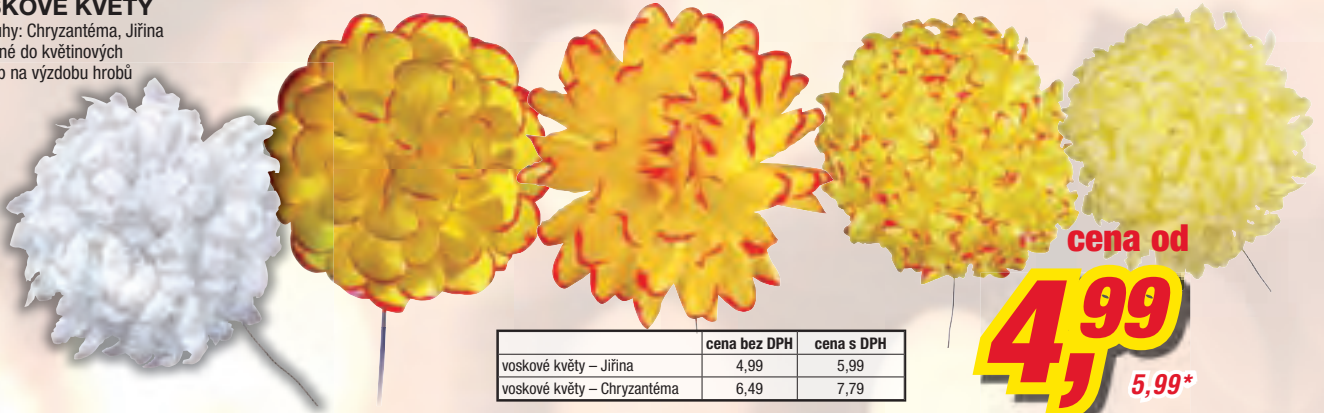

VOSKOVÉ KVĚTY

- 2 druhy: Chryzantéma, Jiřina
- vhodné do květinových vazeb na výzdobu hrobů

cena od

4,99
5,99*

	cena bez DPH	cena s DPH
voskové květy – Jiřina	4,99	5,99
voskové květy – Chryzantéma	6,49	7,79

HŘBITOVNÍ VÁZA KALICH

- 3 barvy – šedá, granit, černá
- váza má těžké dno (je odolná vůči převrnutí)