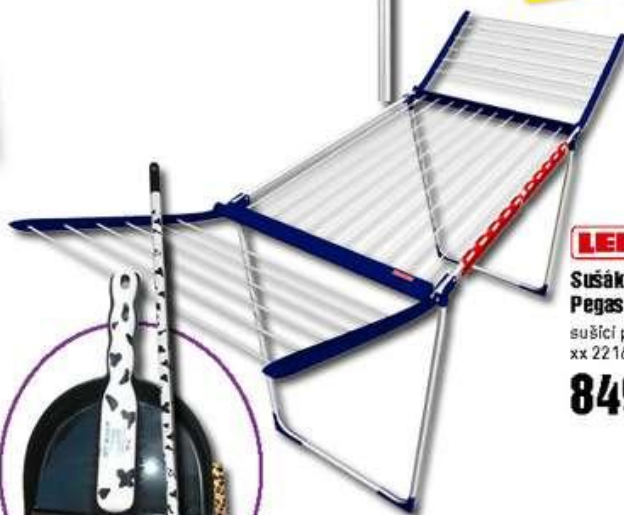

LEIFHEIT

**Zahradní sušák
Linomatic L400**

délka šňůr cca.: 40 m
plocha sušení na cca 4 náplně pračky
hlínik, odolný vůči vířvům počasí
xx 24285858

2.390,-

ZDARMA

**Set 25
kolečků Leifheit**

LEIFHEIT

**Sušák na prádlo
Pegasus 150 skládací**

sušící plocha: 1 500 cm
xx 22168542

849,-

lehká manipulace