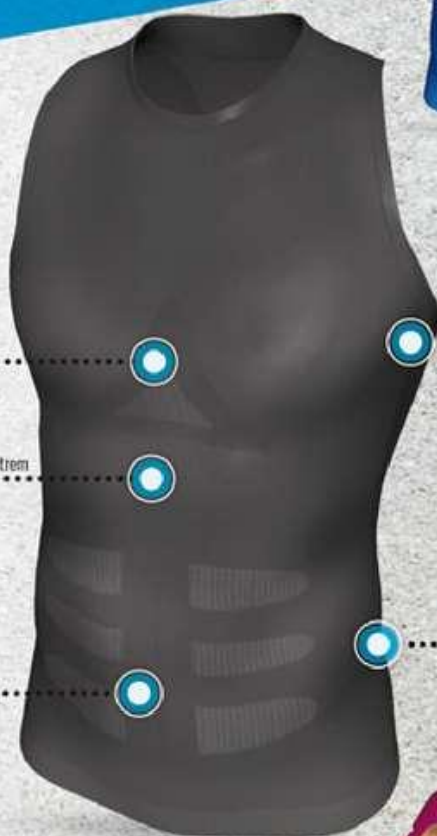

zóna regulující vlhkost

podpažní
chladičí zóna

zóna regulující vlhkost

větrací zóna

NOVINKA
zateplení ledvin