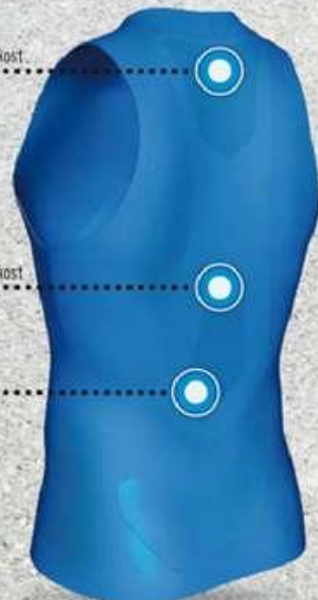

Sportovní podprsenka

- dvě provedení pro různé sportovní aktivity
- široká ramínka a měkká a bezelší košičky
- švety podle síly výkonu LUCKA
- materiál: polyamid, elastan, polyester
- vel. S-XL

179.- kus