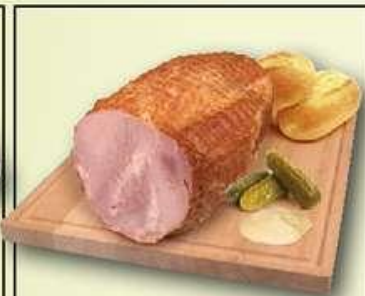

Čertovská klobása  
Steinex 100g

**7<sup>50</sup>**

Gothajský salám  
Premium Krásno 100g

**10<sup>70</sup>**

Kuřecí vrchovina  
Kostelec 100g

**5<sup>60</sup>**

Slovenský salám  
Kostelec 100g

**12<sup>60</sup>**