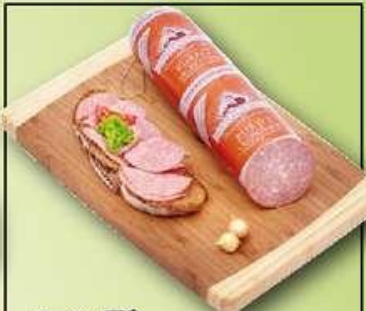

10⁷⁰

Kuřecí vrchovina
Kostelec 100g