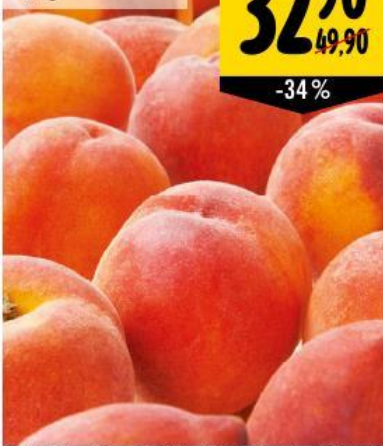

Broskve skládané

• 1 kg