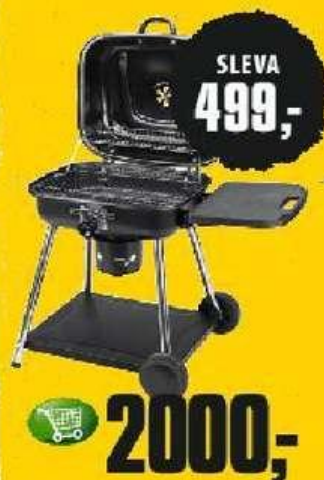

Jutlandia
Petan

BOX NA POLSTRY SALTUM
Z oceli a ručně pleteného, voděodolného petanu. S kolečky a praktickými madly. 5133 x V64 x H54 cm ~~3499,-~~

Přístřešek 3x4 m ~~5999,-~~ 4500,-
Stěna k přístřešku ~~349,-~~ 300,-

GRIL SPURV
Luxusní gril, s 1 postranní deskou a vzduchovým ventilem. 560 x D93 x V85 cm ~~2499,-~~