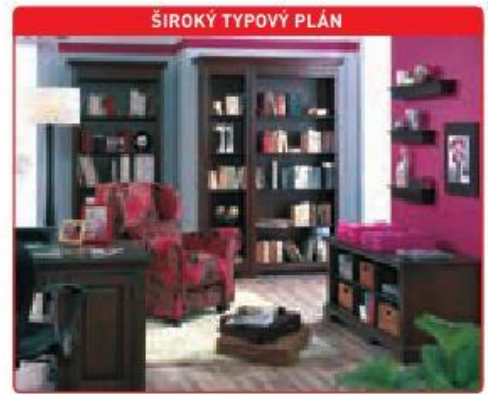

Constance
DolceVita
romantická | sytá | jasná
EŠKUBANÉ V KÍKA

Masivní dřevo.

Financování
372,- Kč měsíčně**
TV stolec 04
7.190,- Kč
místo 10.368,-*

AKCE Platí od 09.06. do 22.06.2014.
-30% NA OBÝVACÍ PROGRAM „CONSTANCA“!
*Slevy nelze kumulovat. Nevztahuje se na akční, jinak zlevněné zboží a na již uzavřené kupní smlouvy. Sleva z cen doporučených dodavatelem.