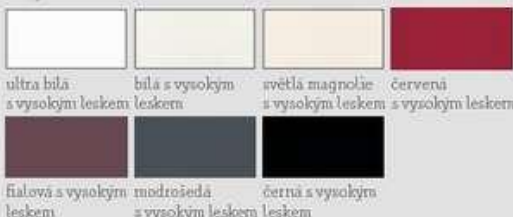

**FAKTA**

Značkové kuchyně s nápady

PREMIÈREVČ. TLUMENÍ DOVÍRÁNÍ
U ZÁSUVK A VYSUVU

alternativní varianta

alternativní varianta

NA SPLÁTKY
399,- měsíčně!**7.999,-**

3 KUCHYŇSKÁ LINKA

XXXL VÝBĚR PŘEDNÍCH STRANultra bílá
s vysokým leskembílá s vysokým
leskemsvětlá magnolie
s vysokým leskemčervená
s vysokým leskemfialová s vysokým
leskemmodrošedá
s vysokým leskemčerná s vysokým
leskem