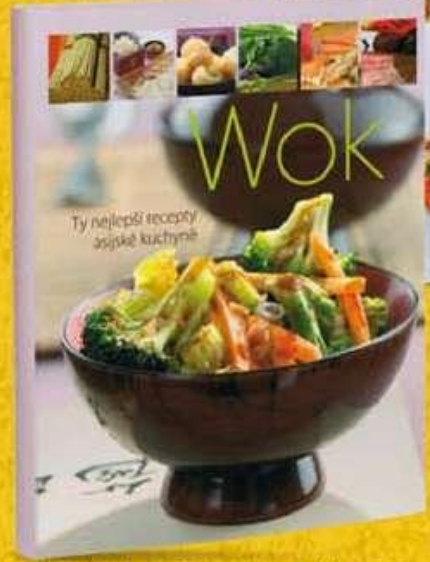

od pondělí 9. června

3 kusů
objem: **3,3 l**

299.- KUS

ERNESTO
KERAMICKÁ WOK PÁNEV 28 CM
• KERAMIKOU ZESÍLENÁ NEPŘÍJAVÁ PŮVYCHOVÁ ÚPRAVA ILAS®
• ROZVÍDOMĚNÝ A RYCHLÝ ROZVOJ TEPLA
• VÝHODNÁ PRO VŠECHNY DRUHY PLOTÝNEK (KROUŽKÉ INDUKČNÍCH)
• ROZMĚRY: Ø CCA 28 CM; TLOUŠŤKA DINA: CCA 5 MM

ERNESTO
BAMBUSOVÉ JÍDELNÍ DOPLŇKY
• ROLOVACÍ PODLOŽKA – 2 KUSY /
• HŮLKY – 10 PÁRŮ /
• NAPICHOVÁTKA – 36 KUSŮ

ERNESTO
BAMBUSOVÉ PRKÉNKO
• ROBUŠTNÍ PROVEDENÍ
• SETŘÍ OSTRÉ NOŽE
• DRÁŽKA NA ZACHYTÁVÁNÍ STÁVY
• ROZMĚRY: CCA 30 X 2 X 20 CM

9990 KUS

3990 BALENÍ

ERNESTO
BAMBUSOVÉ HŮLKY
• DĚTSKÉ / PŘÍRODNÍ / LAKOVANÉ
• 2 PÁRY / 5 PÁRŮ
• DÉLKA: 22,5–24 CM

4990 BALENÍ

KNIHY S ASIJSKOU TEMATIKOU
• LEHKÁ JÍDLA / WOK / VEGETARIÁNSKÁ KUCHYNĚ / JÍDLA PRO KAŽDĚHO / SUUOHU / MANDALY PRO DĚTI