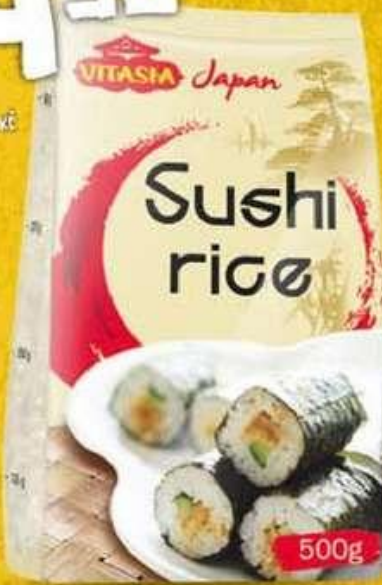

500g
1kg = 49,80 Kč

4990