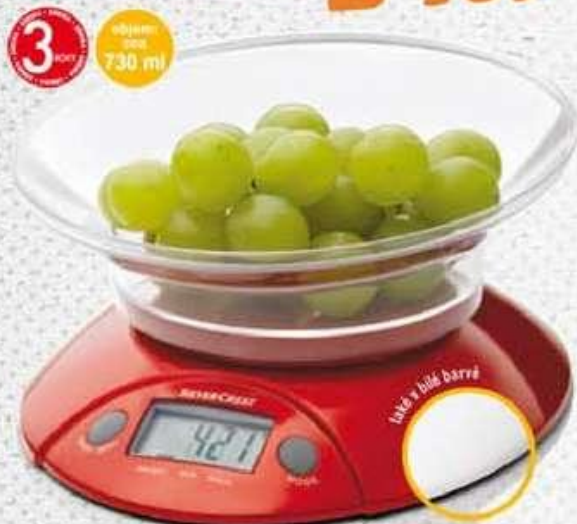

SILVERCREST KUCHYŇSKÁ VÁHA

- přesný váhový senzor až do 5 kg a přivášeovací funkce
- odnímatelná pánka
- vážení vody a mléka v ml
- automatické nulování a ukazatel stavu baterie

249.- KUS