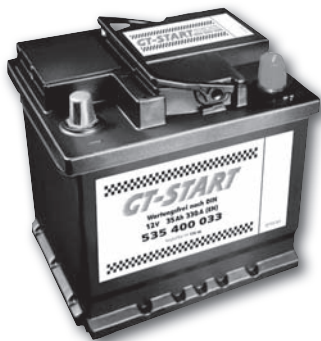

GT Start - Autobaterie

bezúdržbová, německá značková kvalita, 35 – 70 Ah

cena od

999,-