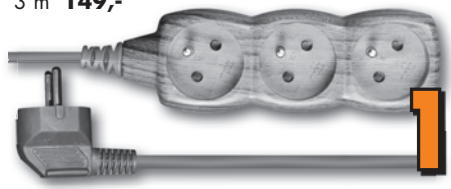

Prodlužovací přívod – barva dřeva

250 V/10 A max., vodič: H05VV-F3G 1 mm², barva: středně tmavá dýha, délka: 1,5 m, počet zásuvek: 3
3 m **149,-**