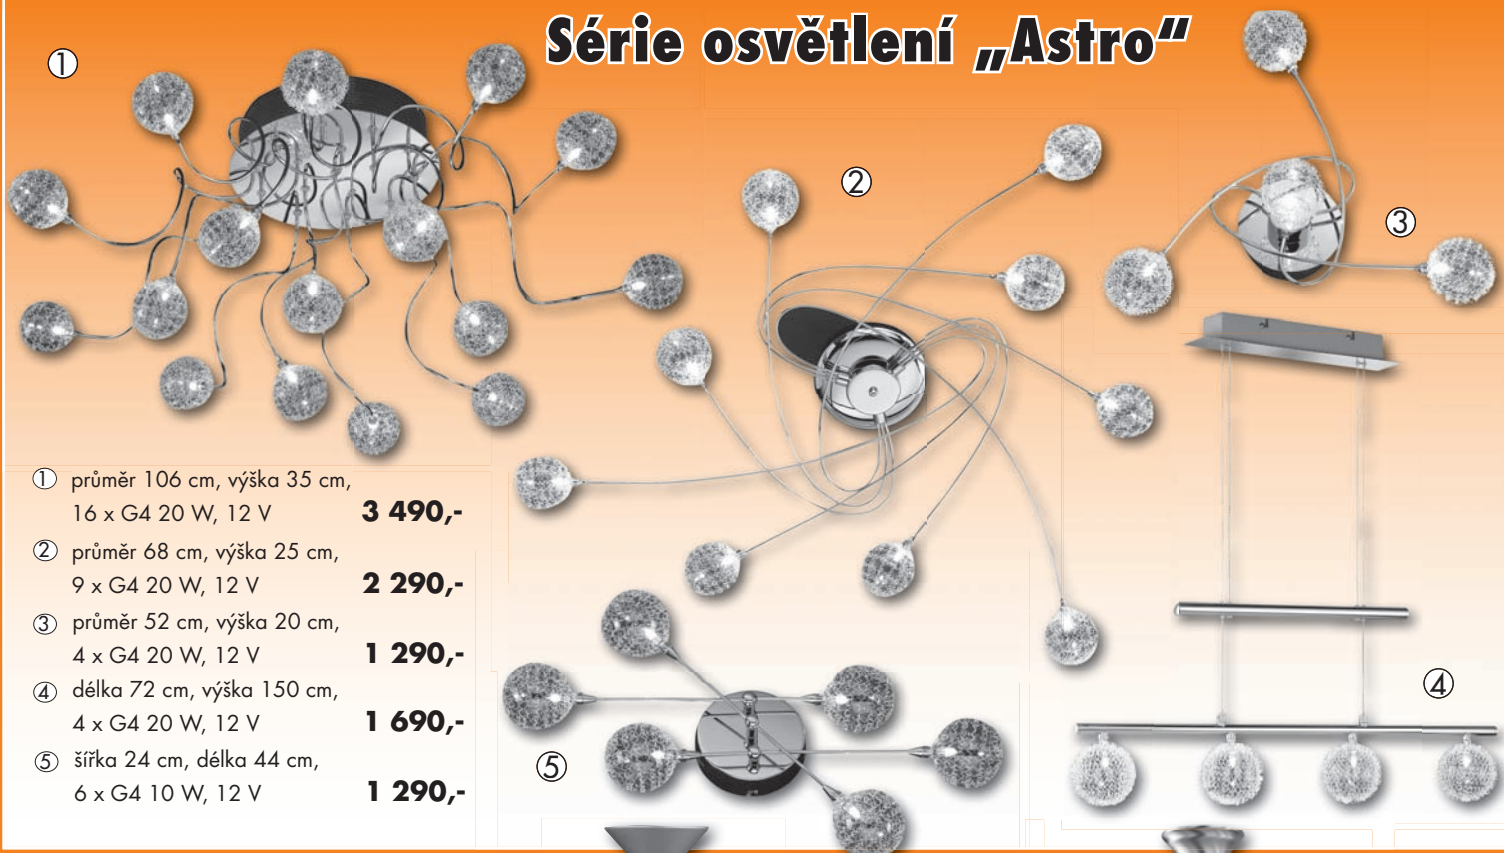

50 m 1.590,-

899,-

Pohybový senzor Steinel IS1

infračervený pohybový senzor k montáži na strop nebo na stěnu, 230 – 240 V, 50 Hz, otočný, 2 osy, úhel záhytu 120°, dosah 10 m, IP 54

499,-

Série osvětlení „Astro“