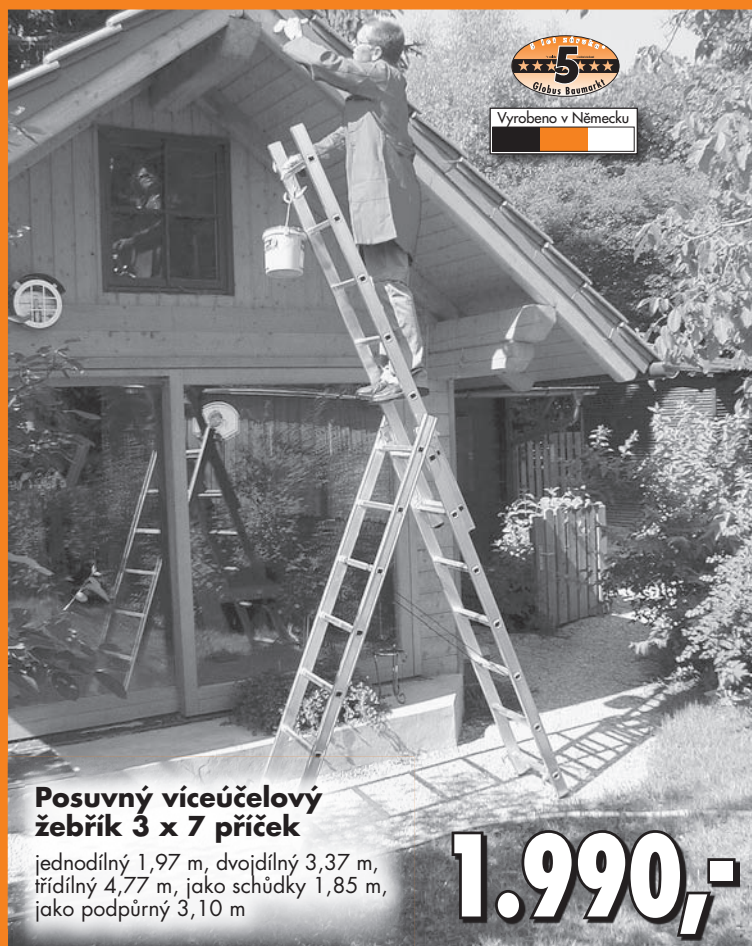

Transportní plošina

rozměr 590 x 290 mm,
nosnost 200 kg

219,-

Schránka na dopisy

549,-

Poštovní schránka SECU LINE

stříbrná,
stříbrno-černá,
včetně boxu
na noviny
cena od

749,-