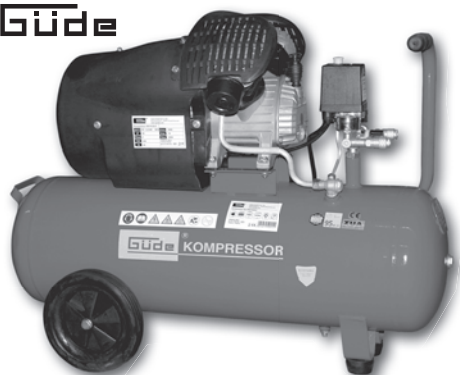

Güde

Kompesor „400/10/50 N“

10 bar, 230 V, 2,2 kW, 2 válce, V agregát, nádrž 50l, sání max. 395 l/min., výkon 250 l, 2 manometry

~~9.490,-~~
5.990,-

~~9.490,-~~

Güde