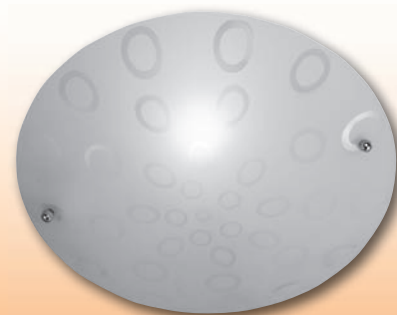

749,-

Závěsné osvětlení

3x E14, max. 28W,
Eco Halogen,
průměr skla 21,5 cm
šířka 81,5 cm

1.690,-

Závěsné osvětlení

průměr 30 cm, 1x E27,
max. 60 W/230 V,
délka 150cm

799,-

Závěsné svítidlo Fancy