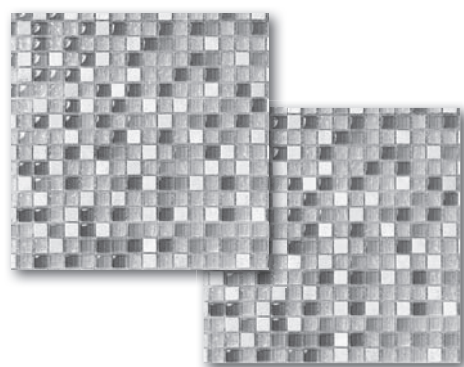

Spárovací hmota

flexibilní, šířka spáry 2 – 8 mm, ke spárování obkladaček z keramiky a dlažby, keramických hrubozrnných dlaždic, kameninových pásků a betonových dlaždic pro vnitřní a vnější prostory, různé barvy
5 kg

cena od

79,90

Flexibilní lepidlo FK Extra

flexibilní lepidlo pro kladení a usazování keramických obkladaček, dlažby, mozaiky apod., pro stěny i podlahy, pro vnitřní i vnější plochy, vysoce stabilní, vodovzdorné, mrazuvzdorné
25 kg

299,-

Silikonový tmel CERESIT CS 25

vhodný do kuchyní a koupelen, 280 ml, různé barvy

cena od

89,90

Mozaika sklo

2 x 2 cm, různé barvy

cena za kus

39,90

kartonový prodej

Dlažby

různé rozměry a barvy

cena za m² od

259,-

cena za m²

629,-

Obkladový kámen břidlice

vhodný pro vnější i vnitřní obklad stěn, pro moderní i klasické interiéry, 15 x 60 cm, karton = 0,54 m²

Vymezovací křížky

3 mm

11,90

Čtvrtkruhový profil

PVC, briliant. bílý

2,5 m / 6 mm

2,5 m / 8 mm **49,90**

39,90

Hladicí lžíce

280 x 130 mm

69,90

Řezačka obkladů

FLC230 III LANG

1000 W, dia kotouč 230 mm

11.990,-

kartonový prodej

Dlažba Metallica

stříbrná, zlatá, 30 x 60 cm, karton = 1,08 m²

cena za m²

429,-

Obklad Varna

25 x 50 cm, béžová, šedá, karton = 1,5 m²
cena za m² **529,-**

Mozaika Metallica

cena za kus **499,-**

Bordura Metallica

cena za kus **399,-**