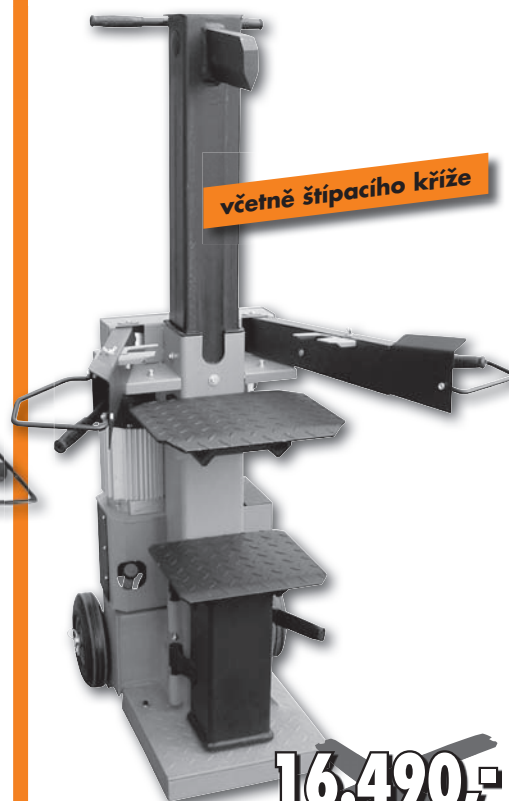

včetně štípacího kříže

Štípač dřeva „DHH 1250/12T“

400 V, výkon motoru 4,5 kW, max. tlak štípaní
12 t, délka vkládaných klád 1350 mm,
max. průměr štípaní 400 mm, posuv dolů
s přídatným kyvným stolem a odnímatelným
základním stolem

~~16.490,-~~
16.490,-

~~14.990,-~~
14.990,-