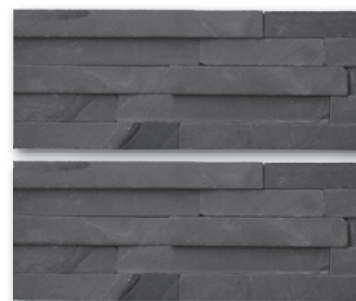

39,90

kartonový prodej

Dlažby

různé rozměry a barvy

cena za m² od

259,-

cena za m²

629,-