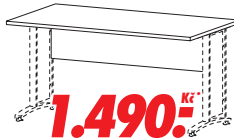

1.490:Kč
stolová deska,
rozměr 150 x 80 cm.
(16986244)