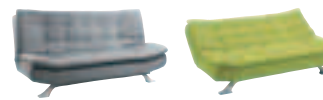

VÝBĚR Z POTAHOVÝCH LÁTEK.

Pohovka „Eva“

4.990,- Kč

-33%

466,- Kč
měsíčně**

původní cena **7.540,-***

Pohovka „Eva“

potah textilní kůže, bílá barva, š/v/h: 170 x 89 x 68 cm. **4.990,- Kč**
V jiných barvách potahu na objednávku za příplatek. (19236787)

Včetně polštářů.

1.119,- Kč
měsíčně**

Pohovka „Boston“

11.990,- Kč

-32%

původní cena **17.680,-***

ROZKLÁDACÍ

Pohovka „Boston“

látkový potah, hnědá barva, úložný prostor, pravé potažení zadní části, š/v/h: 203 x 91-83 x 106 cm, plocha lůžka 160 x 200 cm. **11.990,- Kč**
(18288995, 18289000, 18289018)

Výběr z potahových látek.

Křeslo „Fidschi“

7.490,- Kč

-26%

699,- Kč
měsíčně**

původní cena **10.244,-***

Křeslo „Fidschi“

látkový potah, korpus Softlux, včetně polštářů, š/v/h: 130 x 80 x 112 cm. **7.490,- Kč**
Pohovka, š/v/h: 237 x 86 x 131 cm. **19.990,- Kč**
(18286676, 18286725, 18889701)

Rozkládací včetně úložného prostoru.

Výběr ze vzorníků látek.

745,- Kč
měsíčně**

Pohovka „Mondo“

7.990,- Kč

-27%

původní cena **10.990,-***

Pohovka „Mondo“

látkový potah, barva hnědá, černá, oranžová nebo béžová, včetně úložného prostoru, plocha lůžka 145 x 200 cm, š/v/h: 206 x 80 x 100. **7.990,- Kč**
(17330896, 17330937, 17330979, 17331026)

ROZKLÁDACÍ

Pohovka „Sleepy“

419,- Kč
měsíčně**

4.490,- Kč

-39%

původní cena **7.410,-***

Pohovka „Sleepy“

látkový potah, barva fialová, šedá nebo červená, včetně lůžka, plocha lůžka 187 x 114 cm, š/v/h: 114 x 75 x 80 cm. **4.490,- Kč** (18884222, 18884248, 18884272)

466,- Kč
měsíčně**

Pohovka „Space“

4.990,- Kč

-45%

původní cena **9.074,-***

Pohovka „Space“

látkový potah, barva modrá, šedá nebo zelená, kovově pochromované nohy, plocha lůžka 120 x 186 cm, š/v/h: 186 x 91 x 92 cm. **4.990,- Kč**
(18854267, 18854275, 16713093)

Pohovka „Lara“

4.990,- Kč

-20%

466,- Kč
měsíčně**

původní cena **6.240,-***

ROZKLÁDACÍ LŮŽKO

Pohovka „Lara“