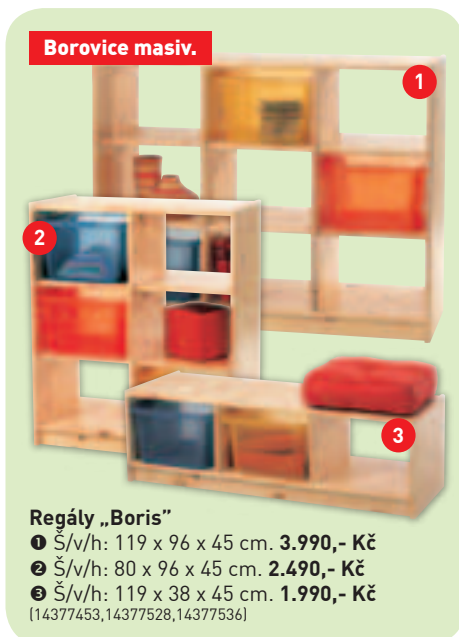

Borovice masiv.

**-34%**

**1.190,- Kč**

původní cena 1.817,-\*

Regály „Axel“

- ❶ š/v/h: 65 x 100 x 30 cm. **1.190,- Kč**
- ❷ š/v/h: 65 x 170 x 30 cm. **1.990,- Kč**
- ❸ rohový regál, 52,5 x 200 cm. **2.990,- Kč** (12642072, 12642080, 12642379)

Borovice masiv.

Regály „Boris“

- ❶ š/v/h: 119 x 96 x 45 cm. **3.990,- Kč**
- ❷ š/v/h: 80 x 96 x 45 cm. **2.490,- Kč**
- ❸ š/v/h: 119 x 38 x 45 cm. **1.990,- Kč**  
(14377453, 14377528, 14377536)

**-32%**