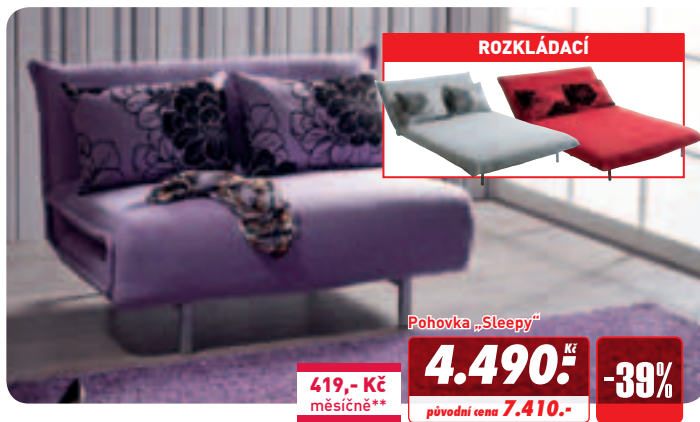

ROZKLÁDACÍ

Pohovka „Sleepy“

419,- Kč
měsíčně**

4.490,- Kč

-39%

původní cena **7.410,-***

Pohovka „Sleepy“

látkový potah, barva fialová, šedá nebo červená, včetně lůžka, plocha lůžka 187 x 114 cm, š/v/h: 114 x 75 x 80 cm. **4.490,- Kč** (18884222, 18884248, 18884272)