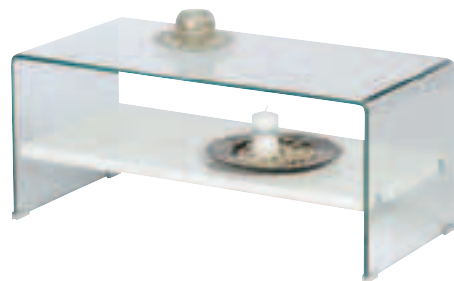

Konferenční stůl „Eye“

**2.490,- Kč**

původní cena **4.990,-**

**-50%**

Konferenční stůl „Eye“

skleněná deska, kulatá forma ze skleněného vlákna, odkládací plocha, š/v/h: 110 x 40 x 70 cm. **2.490,- Kč** (19018341, 19018375)