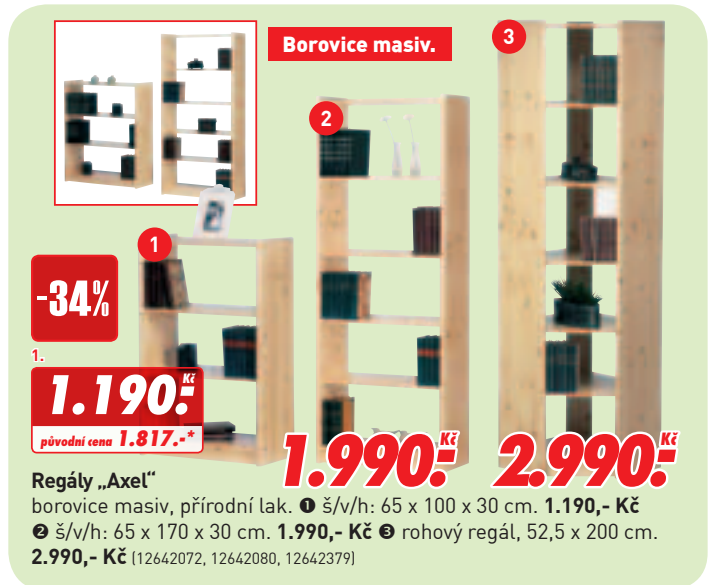

Borovice masiv.

-34%

1.190,- Kč

původní cena 1.817,-*

Regály „Axel“

- ❶ š/v/h: 65 x 100 x 30 cm. **1.190,- Kč**
- ❷ š/v/h: 65 x 170 x 30 cm. **1.990,- Kč**
- ❸ rohový regál, 52,5 x 200 cm. **2.990,- Kč** (12642072, 12642080, 12642379)