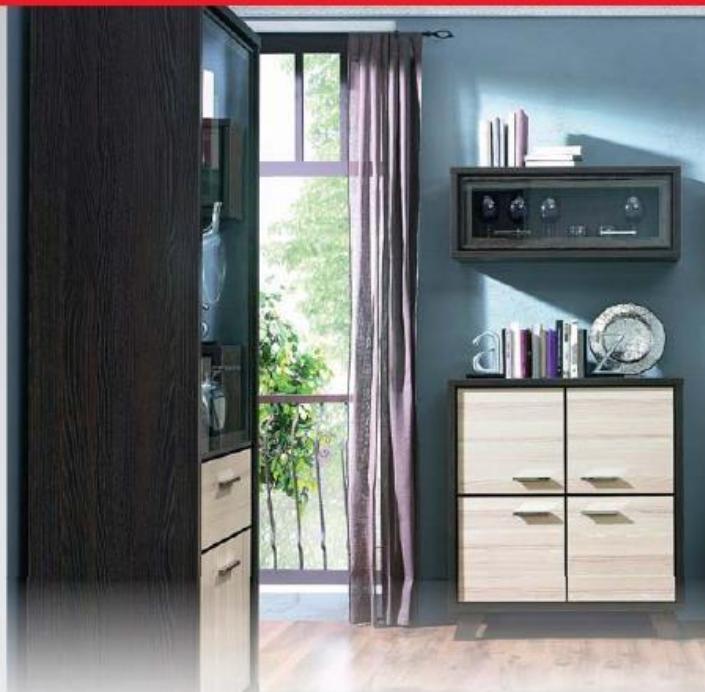

Moderní program
vhodný pro zařízení obývacího pokoje nebo ložnice, dekor jasan
tmavý/jasan světlý 4132697.xx

Výběr z bohatého typového plánu (rozměry š/v/h cm)