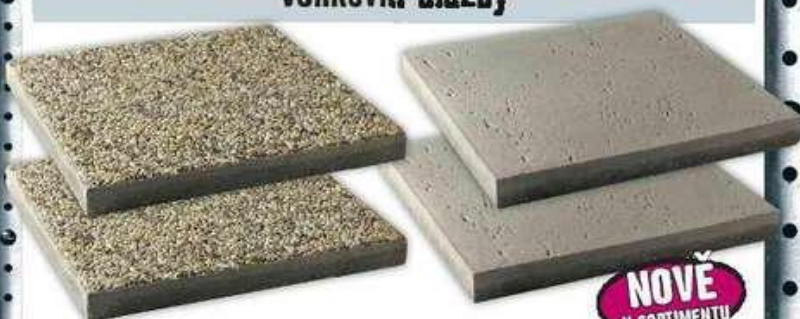

Venkovní dlažby

Betonová dlažba vymývaná

- 40x40x5 cm
- vymývaný beton, kačírek, frakce 4-8 4271658

45.- ks

Dlažba Rita

- 40x40x4 cm
- traver. břidlice
5492903

79.- ks