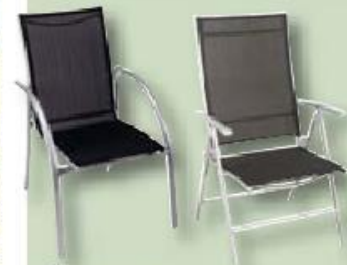

Křeslo Amy

hliníková konstrukce, černý textilní výplet
stohovatelné **598,-**
polohovatelné **895,-**