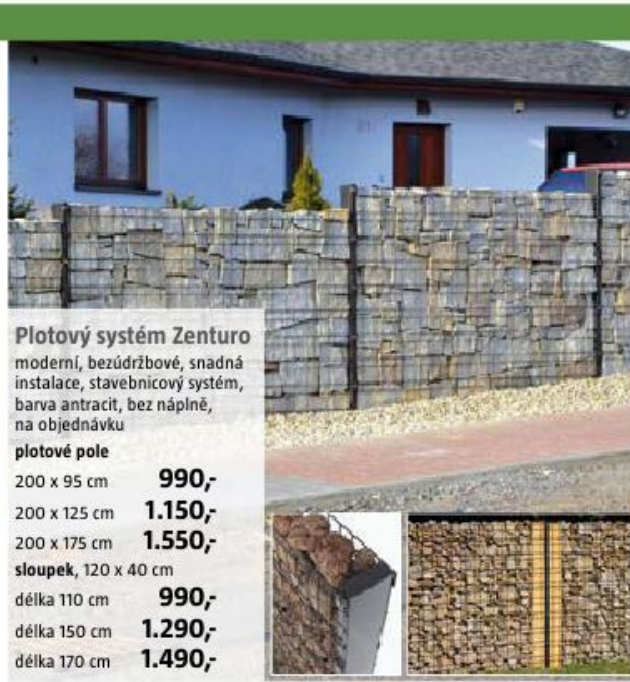

Plastové plotovky

nenasákové a masivní plně probarvené profily v tradičních tvarech, nevyžadují žádnou údržbu, barevně stálé, profily lze snadno řezat a díky způsobu probarvení povrchově upravovat, mimořádná povětrnostní odolnost, půlkulatá (vzor 1) nebo tříhranná hlava (vzor 2)

např.:

	
plotové pole 200 x 130 cm 1.990,-	branka levá/ pravá 90 x 160 cm 2.390,-

**Konfigurator
kovových
plotů:**

Najdete také na
www.bauhaus.cz

Plotový systém Kory

opatřen protikorozní ochranou tvořenou pozinkováním a nátěrem práškovou barvou, k dispozici kompletní systém včetně příslušenství

Plotové systémy

bm
47,-

Pletivo - výška 100 cm
oka 10 x 10 cm, role 20 m, ø drátu 2,3 mm, prodej pouze celých rolí
940,-/role

Branka 100 x 100 cm
zelená barva,
vč. příslušenství
2.390,-

Plotový systém Zenturo

moderní, bezúdržbové, snadná instalace, stavebnicový systém, barva antracit, bez náplně, na objednávku

plotové pole	
200 x 95 cm	990,-
200 x 125 cm	1.150,-
200 x 175 cm	1.550,-
sloupek, 120 x 40 cm	
délka 110 cm	990,-
délka 150 cm	1.290,-
délka 170 cm	1.490,-