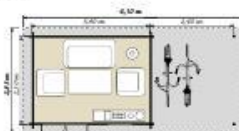

Varianta 2: Domek + boční střecha 54.990,-