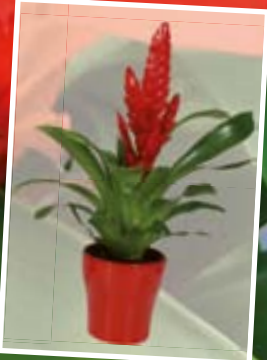

Bromelia mix

Ø květináče 12 cm, výška rostliny 45 cm. • OBI č. 2891695

Šicí centrum:

Při zakoupení dekorační látky nebo záclony vám je ušijeme na míru **ZDARMA.**