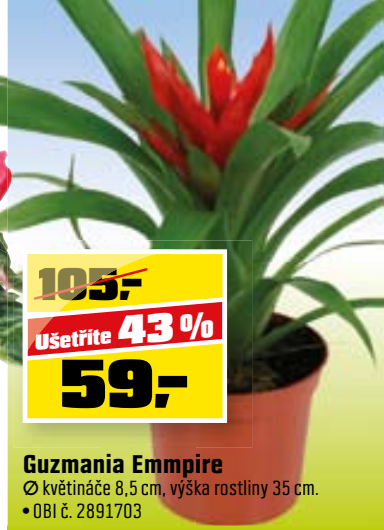

~~139,-~~
Ušetříte 28 %
99,-

Lopatkovec

Spathiphyllum - Ø květináče 13 cm, výška rostliny 50 cm.
 Světlé nebo pohostinné, teplé a vlhké stanoviště. Udržovat mírnou vlhkost. • OBI č. 2892024

~~99,-~~
49,-

Cyclamen midi

Ø květináče 10 cm, výška rostliny 20 cm. • OBI č. 3955390

~~105,-~~
Ušetříte 43 %
59,-

Guzmania Empire

Ø květináče 8,5 cm, výška rostliny 35 cm. • OBI č. 2891703

~~119,-~~
89,-^{od}

Skimmia rubella