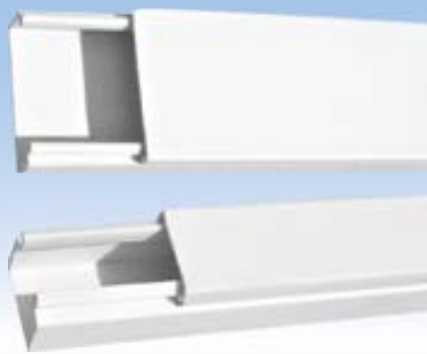

~~21^{od/ks}~~
Ušetříte 28 %
15^{od/ks}