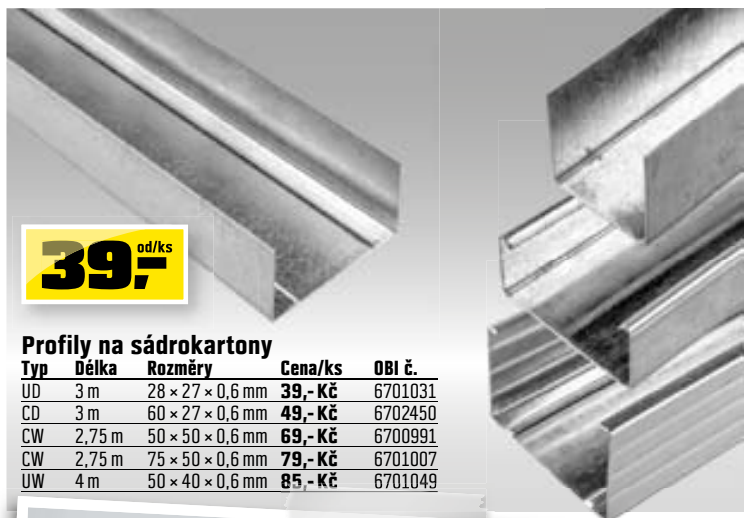

Omítka sádrová Rotband Hafputz

Jednovrstvá omítka na stěny a stropy pro ruční zpracování. Pouze pro vnitřní použití. 4 kg.
 • OBI č. 4119905

~~279,-^{ks}~~
259,-^{ks}

Lepidlo na SDK Perfix

Lepidlo na obklady stěn sádrokartonovými deskami. 25 kg. • OBI č. 3855442