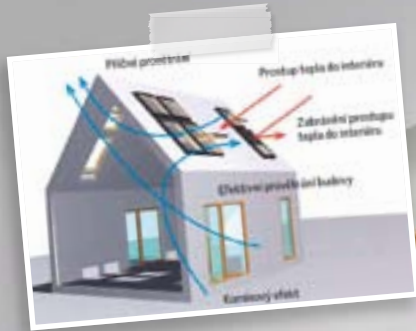

TIP

Factory ovlivňující tepelné ztráty:

- výběr zasklení – průstup tepla je dán koeficientem U ($W/(m^2K)$), čím je koeficient nižší, tím dochází k menším tepelným ztrátám
- správný výběr doplňků – venkovní roleta snižuje v zimě tepelné ztráty až o 15 % a v létě zabrání přehřívání až o 95 %
- izolační vlastnosti střešních oken zvýšíte použitím zateplovacího lemování

Ilustrační foto

Super cena

~~6599,-~~

Ušetříte 600 Kč

5999,- od

nebo teď jen 600,- a pak 10x 600,-

Kyvné střešní okno GGL

S ventilační klapkou – větrání při zavřeném okně. Celodřevěné okno opatřené impregnací a finálním bezbarvým lakováním. Energeticky úsporné tvrzené sklo -59, U okna=1,4.

Rozměry	Cena	OBI č.
55 × 78 cm	5999,- Kč	4271268
78 × 98 cm	7799,- Kč	4271284
78 × 118 cm	8199,- Kč	4271250
78 × 140 cm	8799,- Kč	4271276

izolační dvojsklo

vyrobeno z tepelně-izolačních dutých komorových profilů z PVC