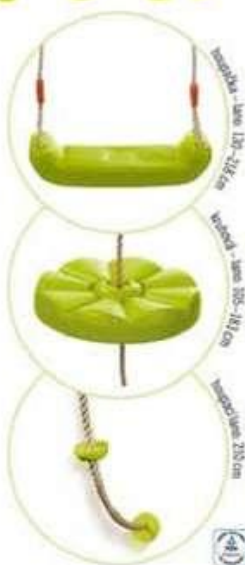

Play time Houpáčka

- robustní a bezpečné provedení
- vhodná pro použití uvnitř i venku
- profilované sedadlo s odolnými lany
- díky lanu lze spravit – houpáčka roste s dítětem

199.- kus

Zdroj: letaky.ujak.cz od pondělí 26. května