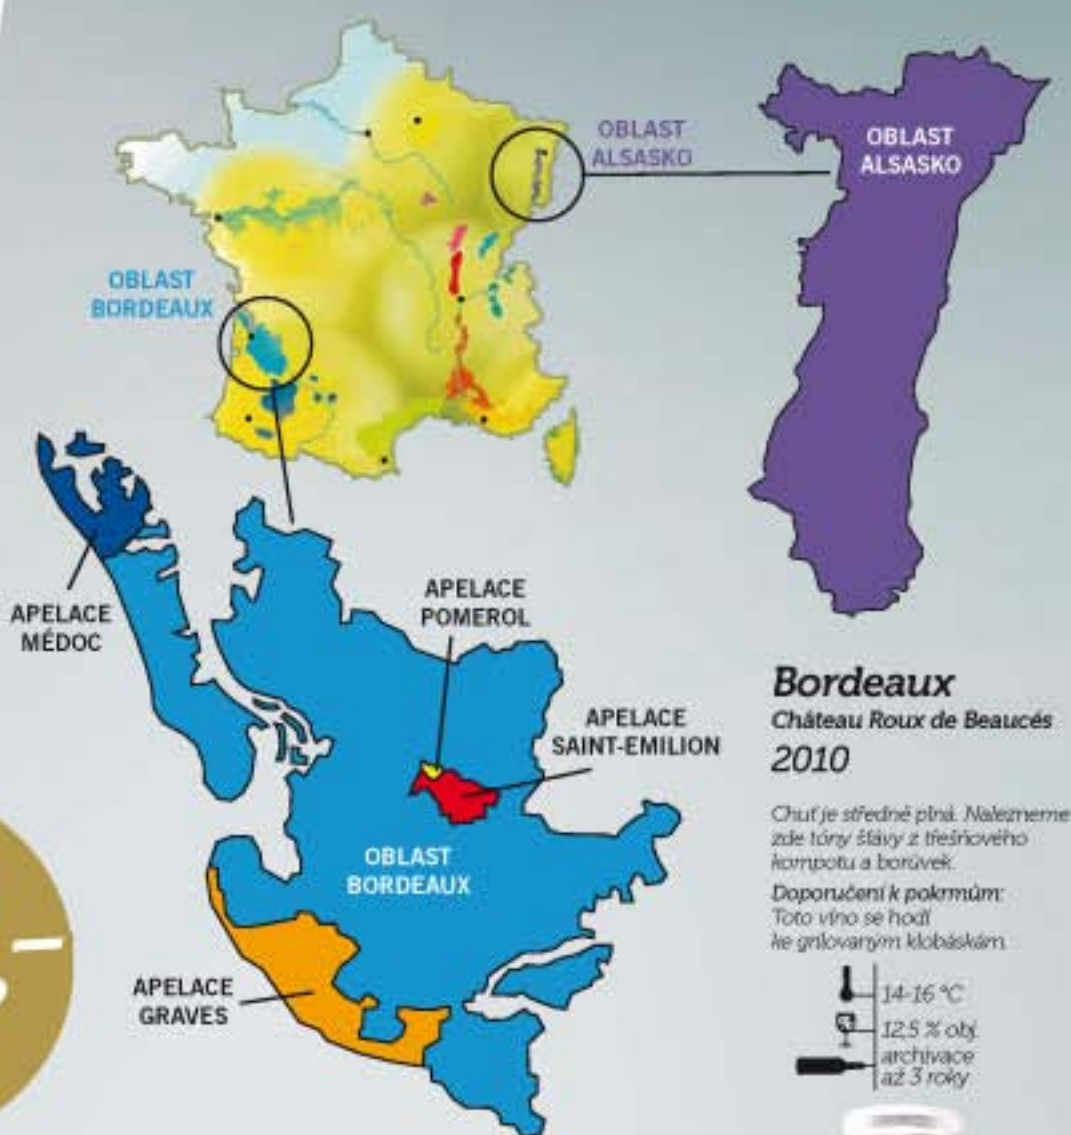

14 °C  
12,5 % obj.  
archivace  
3 až 5 let

od pondělí 8. října

**Bordeaux Supérieur**  
Château Finet  
2009

Aroma vína:  
Aroma pražehného kokosu, čokolády,  
likéru z lesního ovoce a Cassis.

Chut vína:  
Chut je písá, kulatá, teplá a velice opulerní  
se stopou po sudovém zrání v nových sudech  
typu Barrique – 225 litrů, které tomuto vínu  
propůjčují tóny hořké čokolády, kakaa, vanilky  
a zavařeniny z lesních plodů.